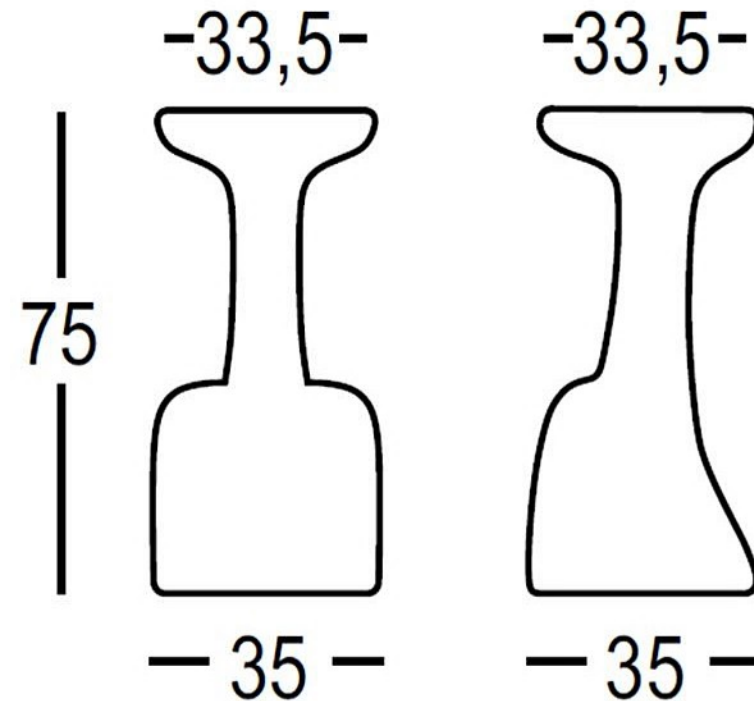

TEL 252 409 999

PlasFort[®]
DESIGN

A alta costura em Rotomoldagem...

ARMILLARIA
STOOL

Art. 6249 | ARMILLARIA STOOL

C2	
C9	
G9	
N4	
69	
87	

PlasFort
DESIGN

A alta costura em Rotomoldagem...