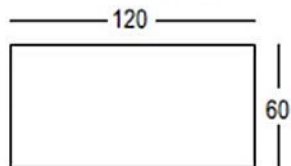

- 120x60 - Art. A4625
- 120x60 - Art. A4626