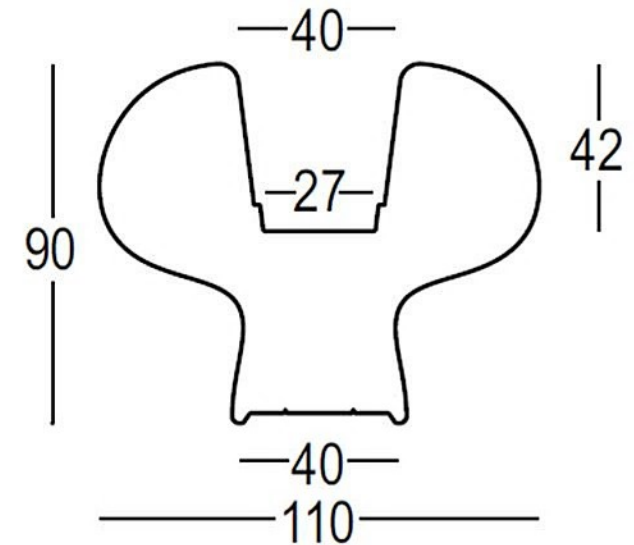

BOYO

BASIC COLOURS		LACCATI	
Art. 6270 | BOYO		Art. 6570 | BOYO	
A2		D7	
C2		03	
86		86