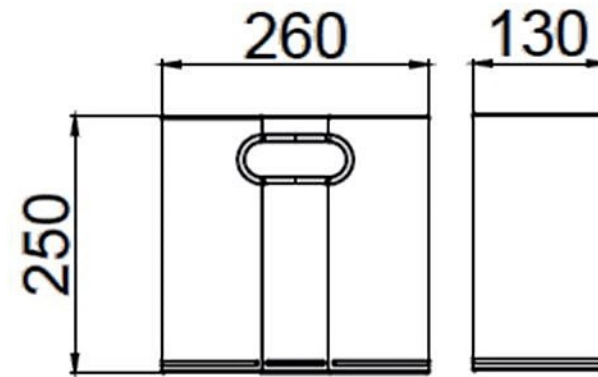

Art. 6289 | BARTOLOMEO DISPLAY

— 80 — — 50 —
— 32 —

Art. A4485 LEGS KIT

Light version

C2

PlasFort
DESIGN

A alta costura em Rotomoldagem...

AMEBA BOTTLE RACK