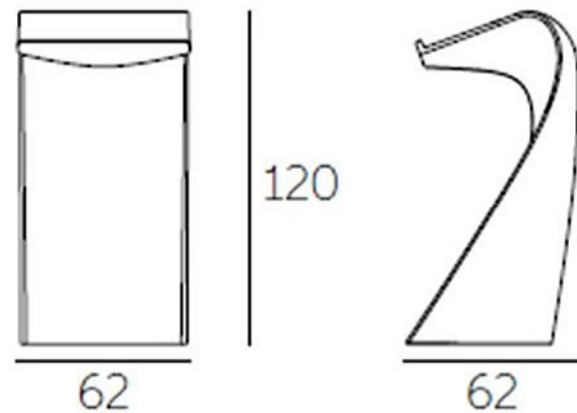

Rua das Indústrias, 1145
4785-628 Trofa

www.plasfort.com

TEL 252 409 999