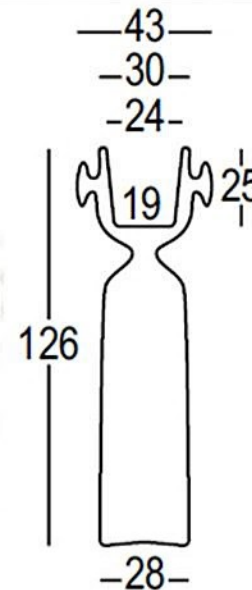

GIOTTO,
MAX, RENÈ

GIOTTO