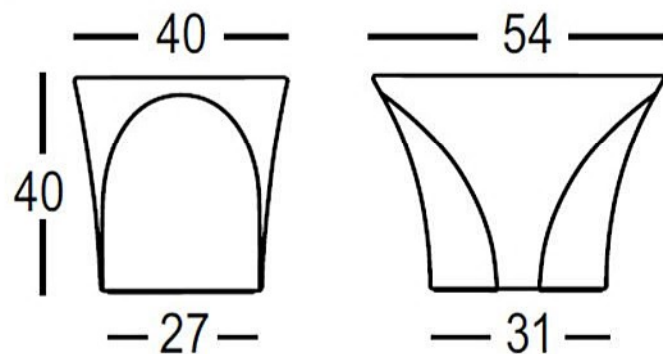

Ed table

Materials
polyethylene
tempered glass

Rua das Indústrias, 1145
4785-628 Trofa

www.plasfort.com

TEL 252 409 999

PlasFort
DESIGN

A alta costura em Rotomoldagem...

ENTA