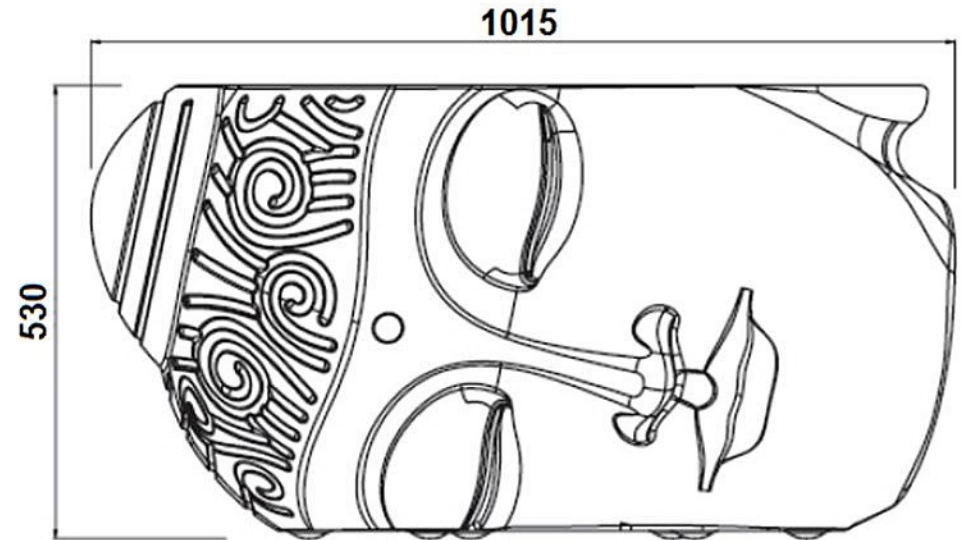

B0BA528M050000

Rua das Indústrias, 1145
4785-628 Trofa

www.plasfort.com

TEL 252 409 999