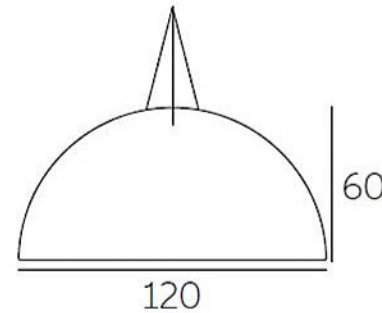

polyethylene

Rua das Indústrias, 1145
4785-628 Trofa

www.plasfort.com

TEL 252 409 999

PlasFort
DESIGN

A alta costura em Rotomoldagem...

Cupole hanging lamp

Materials
polyethylene