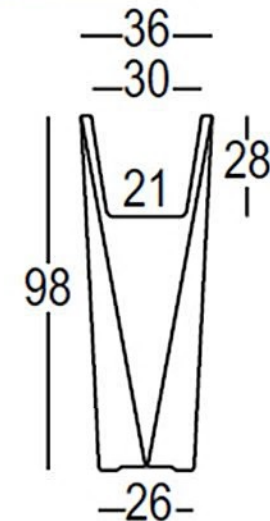

DIAMOND 98

BASIC COLOURS		LACCATI	METALLIZED
Art. 6213 | DIAMOND 72	Art. 6513 | DIAMOND 72	Art. 6813 | DIAMOND 72	
Art. 6214 | DIAMOND 98	Art. 6514 | DIAMOND 98	Art. 6814 | DIAMOND 98	
C2	D8	C8	
69	03		
84	07		
87