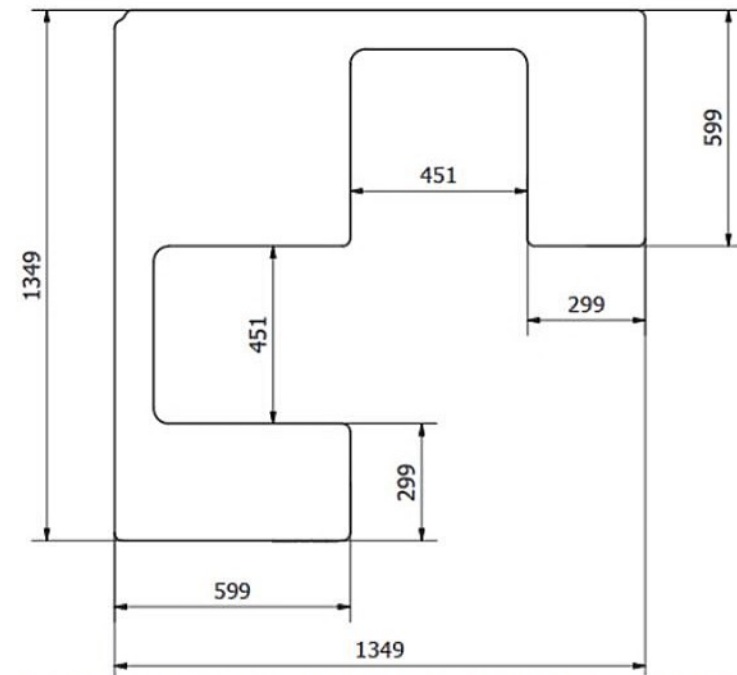

Art. 9269 | HARBO LIGHT

Rua das Indústrias, 1145
4785-628 Trofa

www.plasfort.com

TEL 252 409 999

PlasFort
DESIGN

A alta costura em Rotomoldagem...

HHCLIGHT

BOBB020M050000