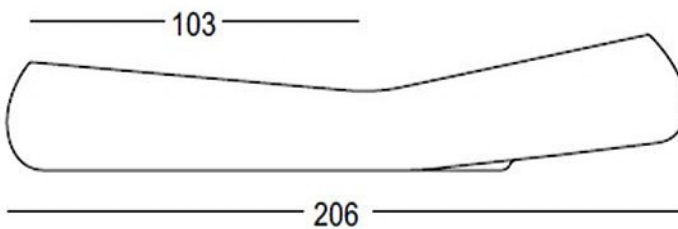

Art. 6562 | GUMBALL SUNLOUNGE

Hard

- 03

CUSHION

Art. 30059

Ecopelle / Sky

Art. 30060

Tessuto tecnico / Technical fabric