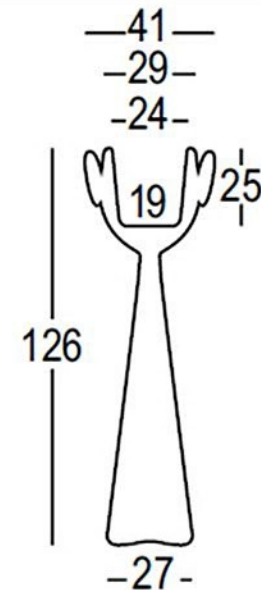

210
Giò Monster

RENÈ

BASIC COLOURS

LACCATI

Art. 6228 | GIOTTO

Art. 6528 | GIOTTO

Art. 6229 | MAX

Art. 6529 | MAX

Art. 6230 | RENÈ

Art. 6530 | RENÈ

A9

03

C2

07

86

86

87