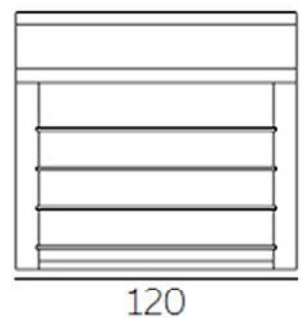

Rua das Indústrias, 1145
4785-628 Trofa

www.plasfort.com

TEL 252 409 999