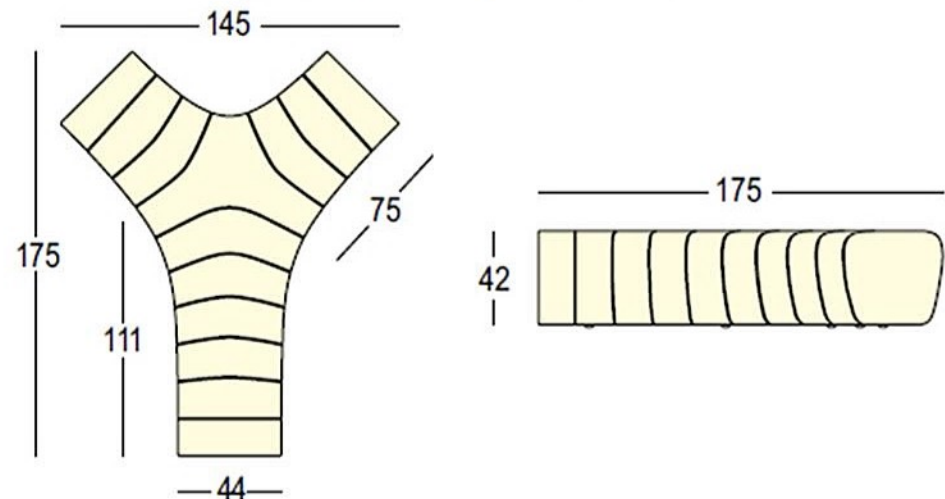

Art. 8291 | JETLAG LIGHT