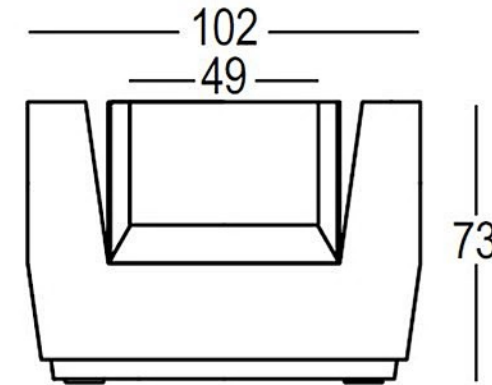

BIG CUT
ARMCHAIR

Art. 6279 | BIG CUT ARMCHAIR

Ecopelle   Tessuto tecnico

L6		L7	
M6		L8	
P9		M7	
		M8	
		Q0	
		Q1	

Light version