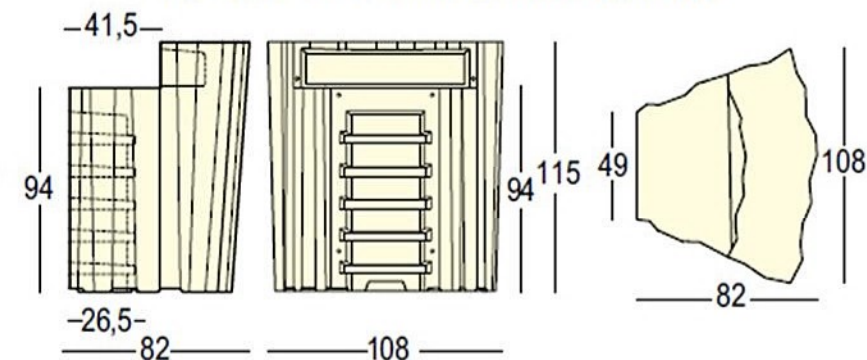

Art. 8309 | FROZEN CORNER LIGHT