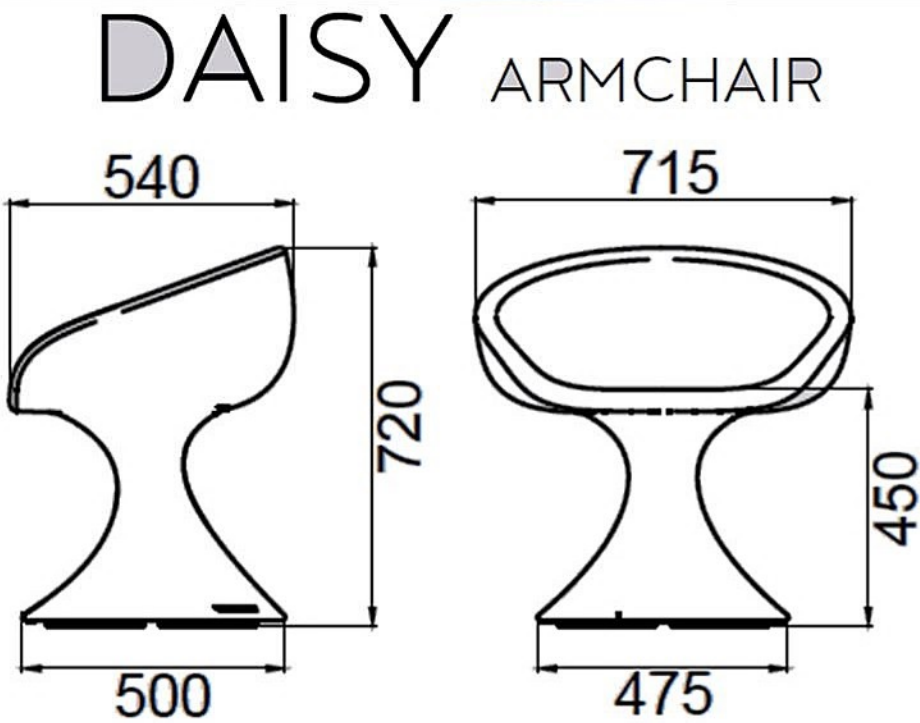

PlasFort
DESIGN

Rua das Indústrias, 1145
4785-628 Trofa

TEL 252 409 999