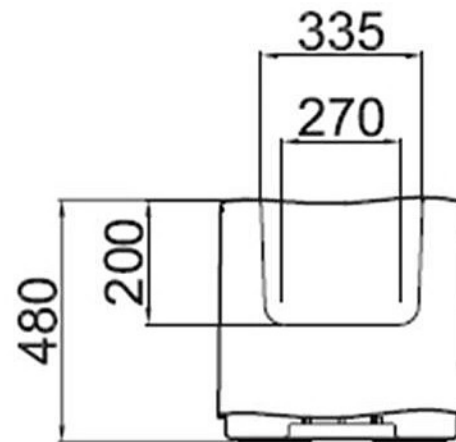

CARRE light

short_ **B085025 / M050000**