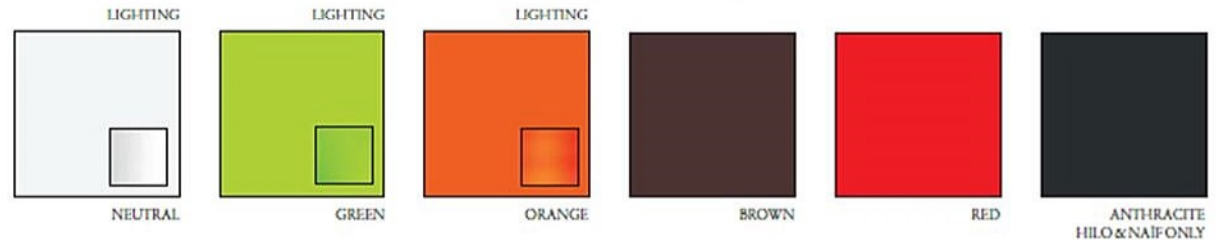

86

86

PlasFort[®]
DESIGN

A alta costura em Rotomoldagem...

Sixty

Rua das Indústrias, 1145
4785-628 Trofa

www.plasfort.com

TEL 252 409 999