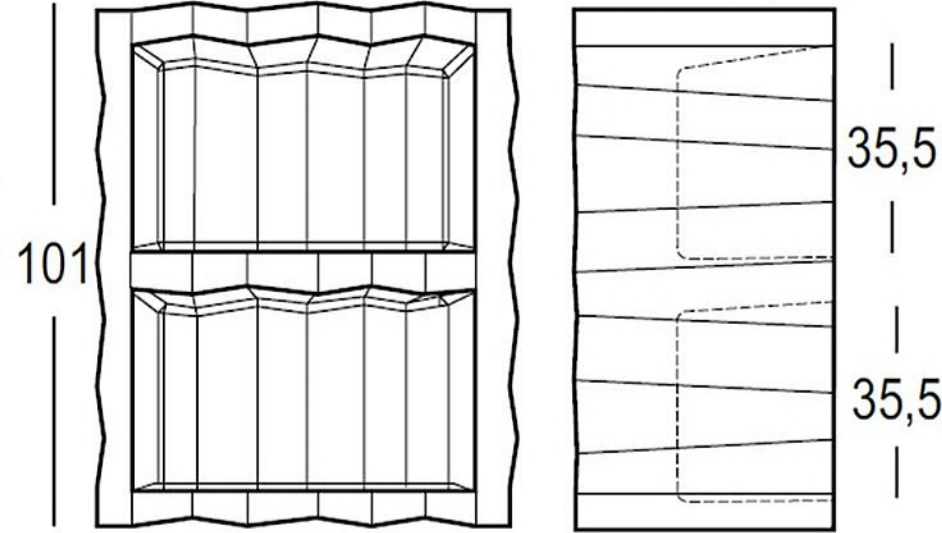

FROZEN DISPLAY

Art. 6338 | FROZEN DISPLAY

81
55,5
51
30

Light version