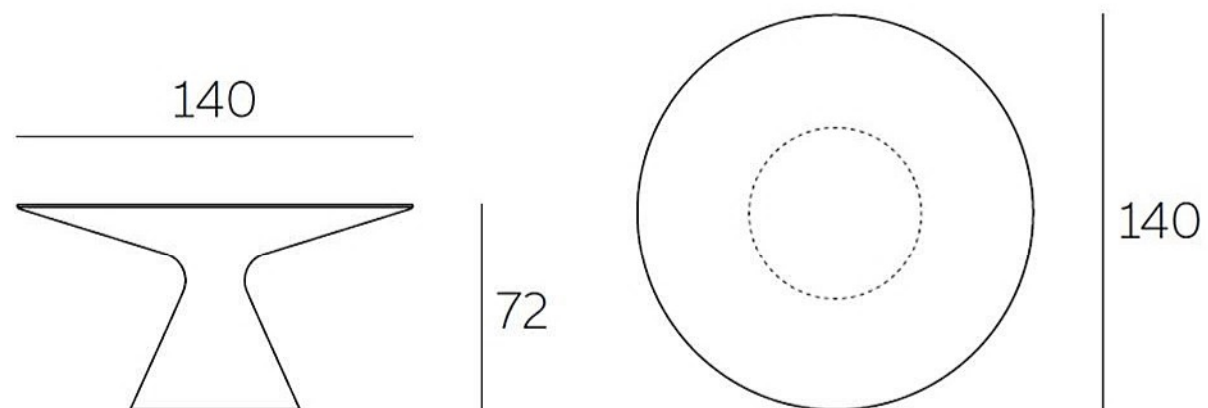

TEL 252 409 999

PlasFort
DESIGN

A alta costura em Rotomoldagem...

Ed table

Materials
polyethylene
tempered glass

Rua das Indústrias, 1145
4785-628 Trofa

www.plasfort.com

TEL 252 409 999