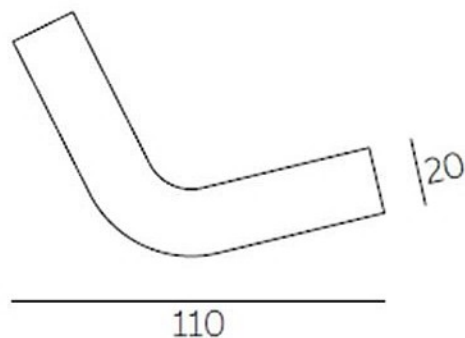

PlasFort
DESIGN

A alta costura em Rotomoldagem...