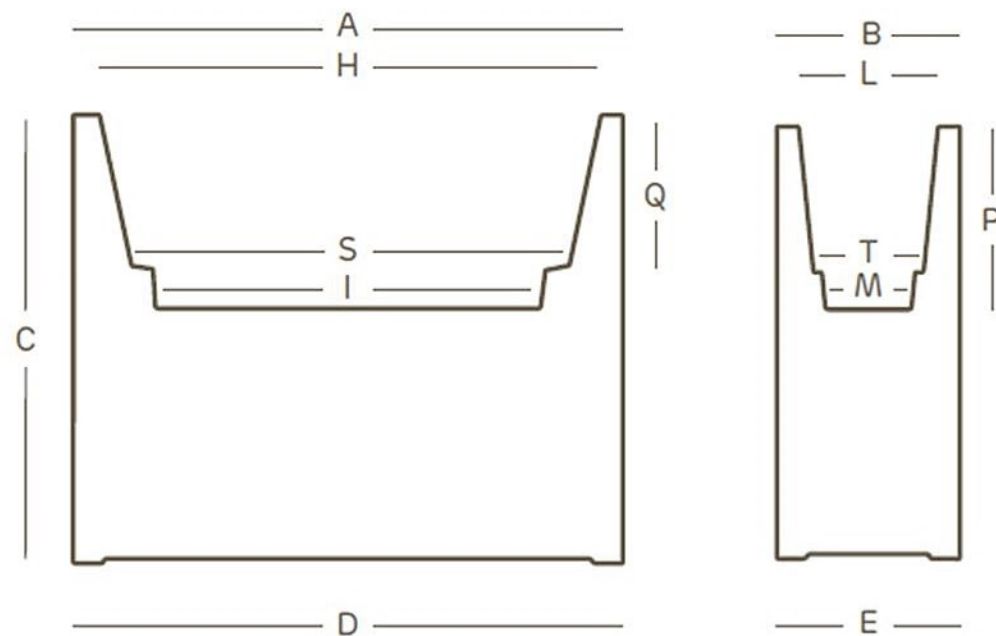

kube tower cassetta alta

Art. 2825
cm. 70

A	cm. 70	L	cm. 23
B	cm. 30	M	cm. 14
C	cm. 90	P	cm. 26,5
D	cm. 70	Q	cm. 20
E	cm. 30	S	cm. 53
H	cm. 63	T	cm. 20
I	cm. 49,5