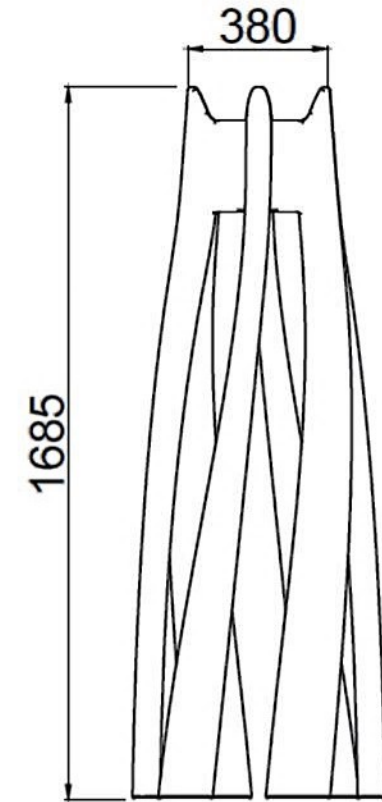

DANGO COAT-STAND

AVAILABLE COLOURS / NUDE

ANTHRACITE	PURPLE	ORANGE	GREEN	WHITE	AVATOR	RED	MANDARIN	TURTLEDOVE

AVAILABLE COLOURS / LIGHTING

NEUTRAL ●	GREEN ●	ORANGE ●	PURPLE ●

Rua das Indústrias, 1145
4785-628 Trofa

www.plasfort.com

TEL 252 409 999