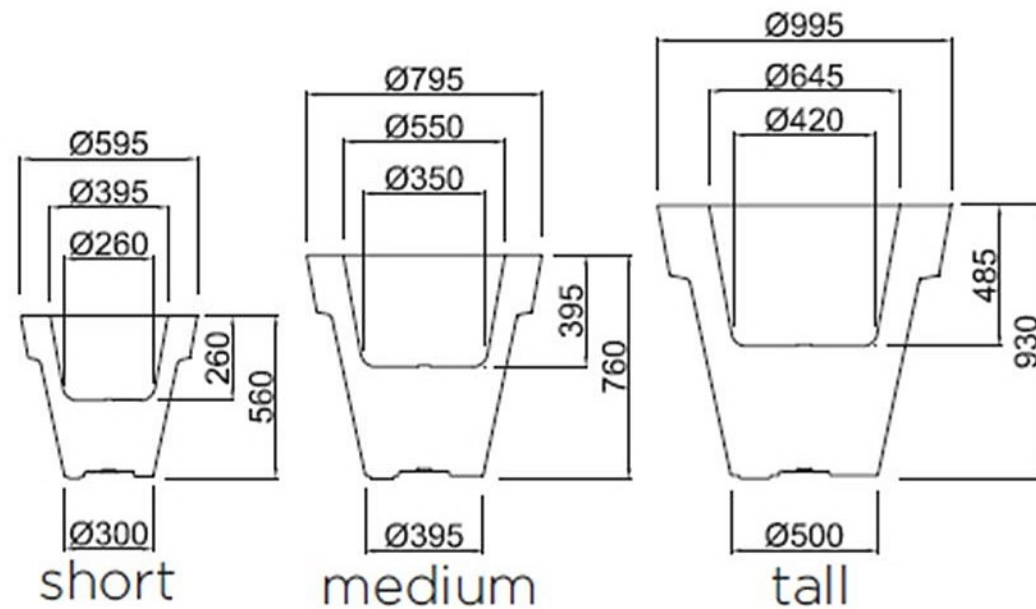

Mirage

Rua das Indústrias, 1145
4785-628 Trofa

www.plasfort.com

TEL 252 409 999