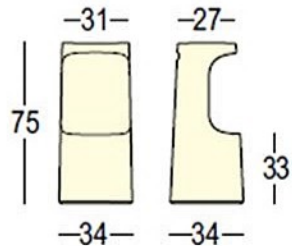

A alta costura em Rotomoldagem...

BARTOLOMEO
DISPLAY LIGHT

Art. 9289 BARTOLOMEO DISPLAY LIGHT

PlasFort
DESIGN

A alta costura em Rotomoldagem...

FURA
STOOL LIGHT

FURA
TABLE LIGHT

Art. 8294 | FURA STOOL LIGHT Art. 8295 | FURA TABLE LIGHT