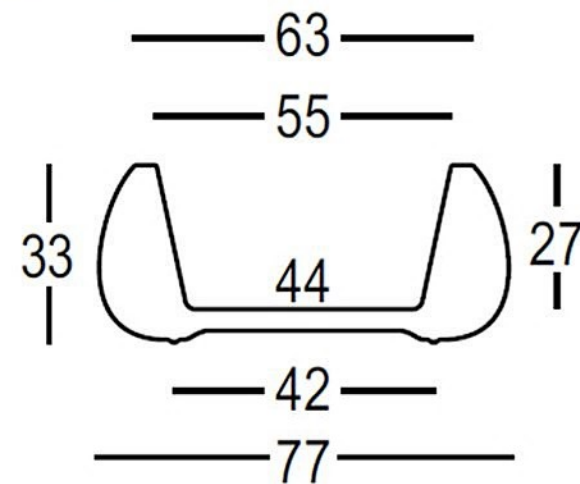

T BALL POT

BASIC COLOURS

Art. 6248 | T BALL POT

C2

G9

M9

N2

N4

87

LACCATI

Art. 6548 | T BALL POT

03

44