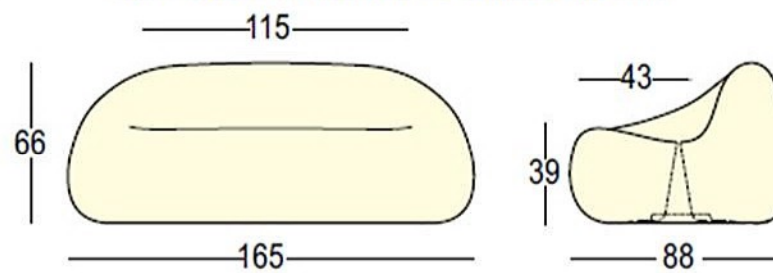

Art. 8263 GUMBALL SOFA LIGHT