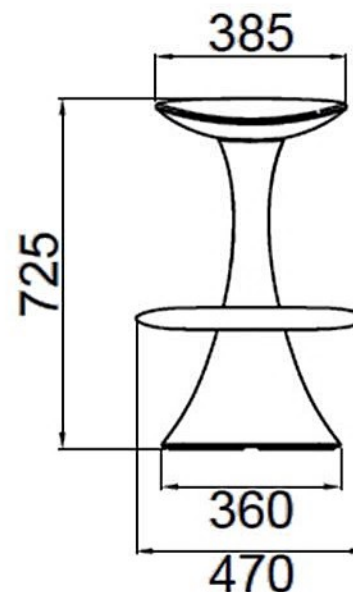

www.plasfort.com

TEL 252 409 999

PlasFort
DESIGN

A alta costura em Rotomoldagem...

DODÓ STOOLBAR

ANTHRACITE

PURPLE

ORANGE