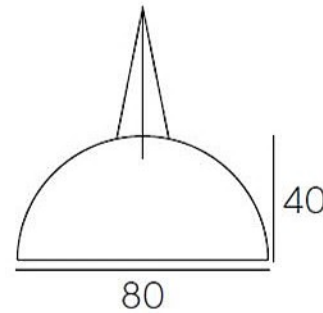

polyethylene

Rua das Indústrias, 1145
4785-628 Trofa

www.plasfort.com

TEL 252 409 999

PlasFort
DESIGN

A alta costura em Rotomoldagem...

Cupole hanging lamp

Materials
polyethylene