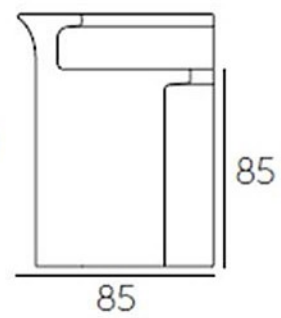

Rua das Indústrias, 1145
4785-628 Trofa

www.plasfort.com

TEL 252 409 999