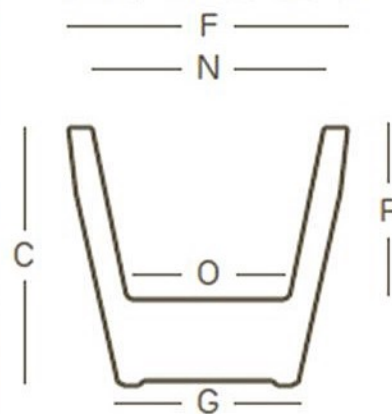

PlasFort
DESIGN

A alta costura em Rotomoldagem...

niscal

Art. 2496
ø cm. 37

C cm. 34
F cm. 37
G cm. 22
N cm. 31
O cm. 19
P cm. 23

Art. 2484
ø cm. 47

C cm. 43
F cm. 47
G cm. 31
N cm. 39
O cm. 24
P cm. 28

Art. 2485
ø cm. 57

C cm. 53
F cm. 57
G cm. 37
N cm. 47
O cm. 29
P cm. 35