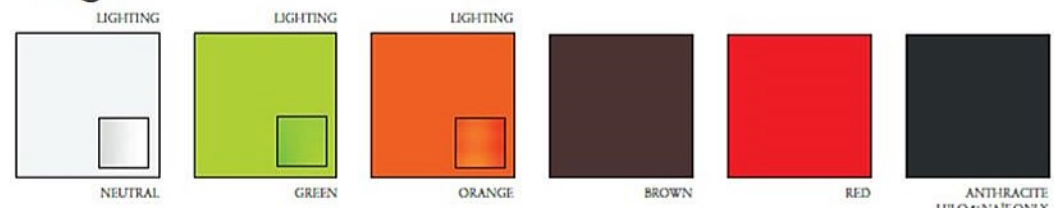

TEL 252 409 999

PlasFort
DESIGN

A alta costura em Rotomoldagem...

Venus

Rua das Indústrias, 1145
4785-628 Trofa

www.plasfort.com

TEL 252 409 999

PlasFort
DESIGN