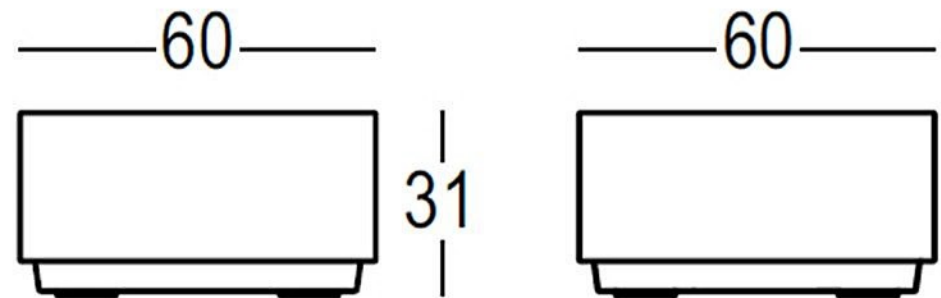

Art. 6282 I BIG CUT TABLE