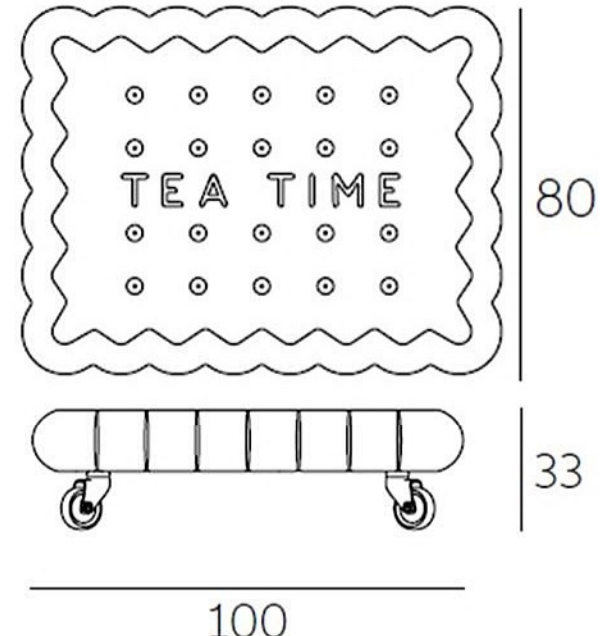

Rua das Indústrias, 1145
4785-628 Trofa

TEL 252 409 999

PlasFort
DESIGN

Tea Time

coffee table

Materials
polyethylene

PlasFort
DESIGN

A alta costura em Rotomoldagem...