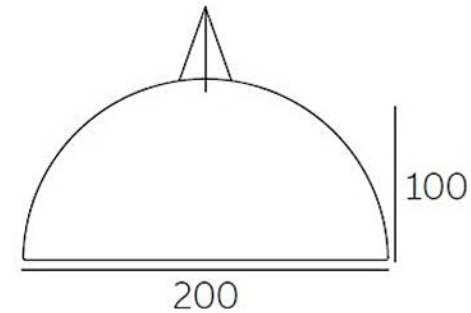

polyethylene

Rua das Indústrias, 1145
4785-628 Trofa

www.plasfort.com

TEL 252 409 999

PlasFort
DESIGN

A alta costura em Rotomoldagem...

Cupole hanging lamp

Materials
polyethylene