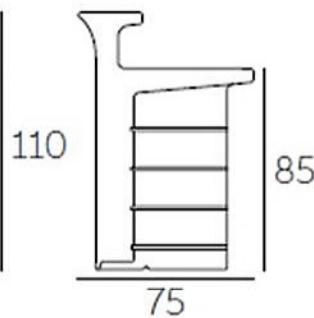

Rua das Indústrias, 1145
4785-628 Trofa

www.plasfort.com

TEL 252 409 999