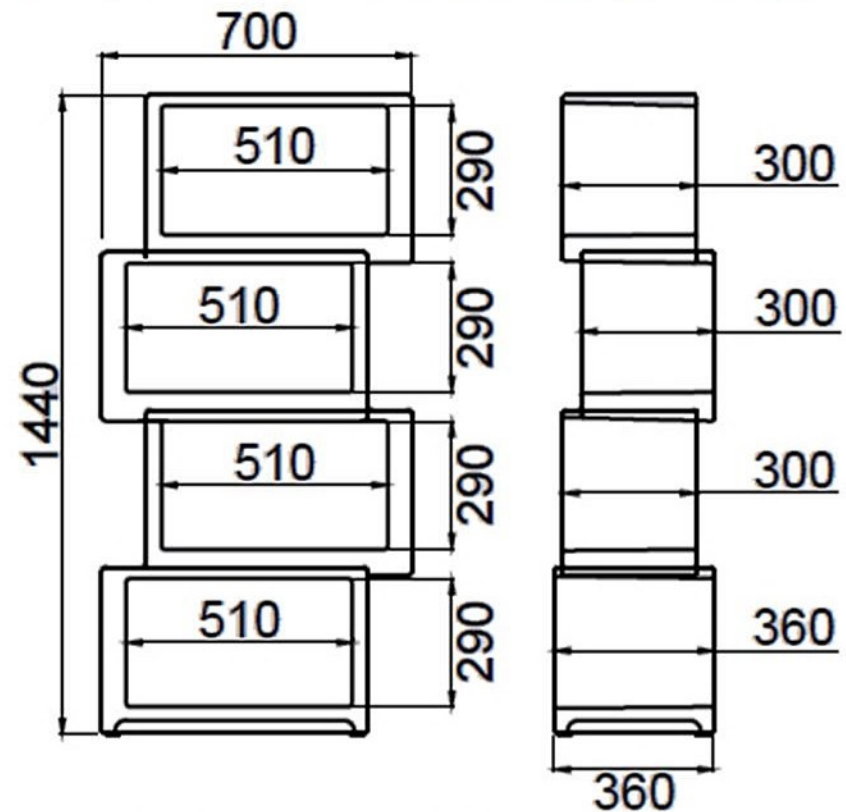

35

Tao coffee table
Materials
polyethylene
tempered glass

80

34

PlasFort
DESIGN

A alta costura em Rotomoldagem...

META BOOKSHELF

Rua das Indústrias, 1145
4785-628 Trofa