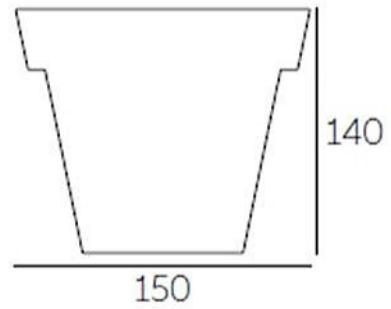

Il Vaso pot

Materials
polyethylene