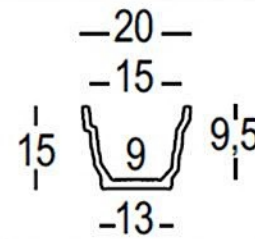

PlasFort
DESIGN

A alta costura em Rotomoldagem...

REBELOT

MINI REBELOT

REBELOT 45

REBELOT 55

REBELOT 65

REBELOT

BASIC COLOURS

Art. 6268 | MINI REBELOT

C2

74

86

BASIC COLOURS

Art. 6231 | REBELOT 45

Art. 6232 | REBELOT 55

Art. 6233 | REBELOT 65

Art. 6224 | REBELOT

C2

86

87

LACCATI

Art. 6531 | REBELOT 45

Art. 6532 | REBELOT 55

Art. 6533 | REBELOT 65

Art. 6524 | REBELOT

D7

03

07

86

METALLIZED

Art. 6831 | REBELOT 45

Art. 6832 | REBELOT 55

Art. 6833 | REBELOT 65

Art. 6824 | REBELOT

C8