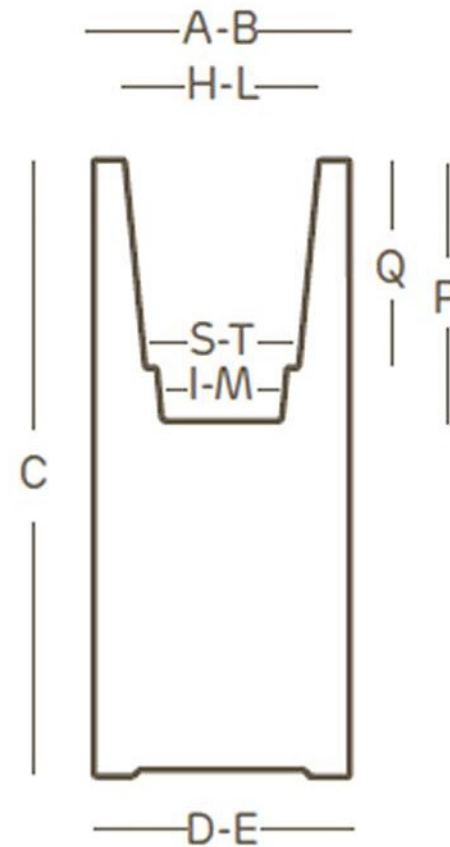

kube tower vaso alto

Art. 2826

cm. 30

A-B cm. 30

C cm. 90

D-E cm. 30

H-L cm. 23

I-M cm. 14

P cm. 26,5

Q cm. 20

S-T cm. 18