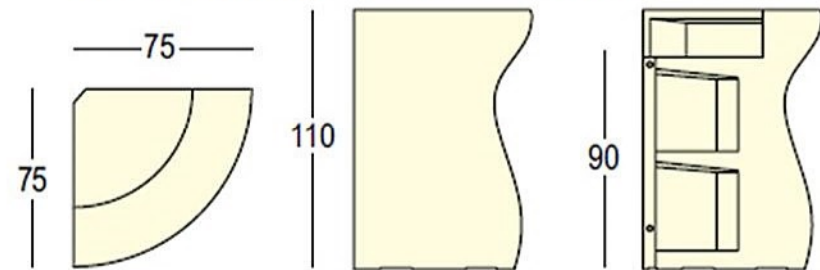

BARTOLOMEO
DESK LIGHT

BARTOLOMEO
CORNER LIGHT

Art. 8277 | BARTOLOMEO DESK LIGHT

Art. 8278 BARTOLOMEO CORNER LIGHT

Rua das Indústrias, 1145
4785-628 Trofa

www.plasfort.com

TEL 252 409 999

PlasFort[®]
DESIGN