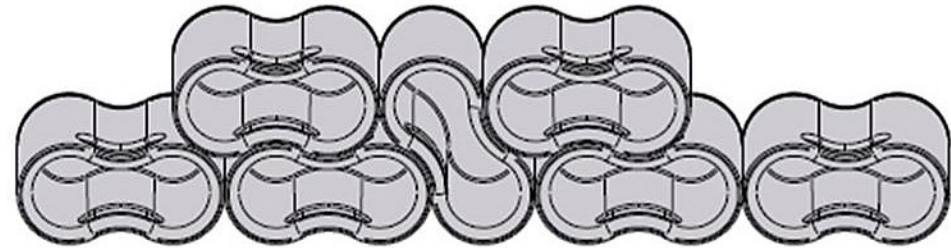

COMPOSITION EXAMPLE