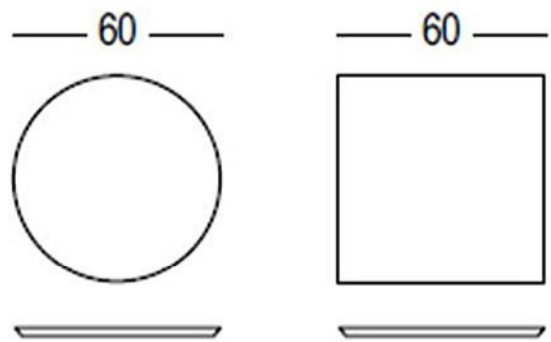

FURA TABLE

Art. 6295 | FURA TABLE

STRUCTURE

TOP Round

Ø 60 - Art. **A4463**

Ø 60 - Art. **A4464**

TOP Quadrato

60x60 - Art. **A4468**