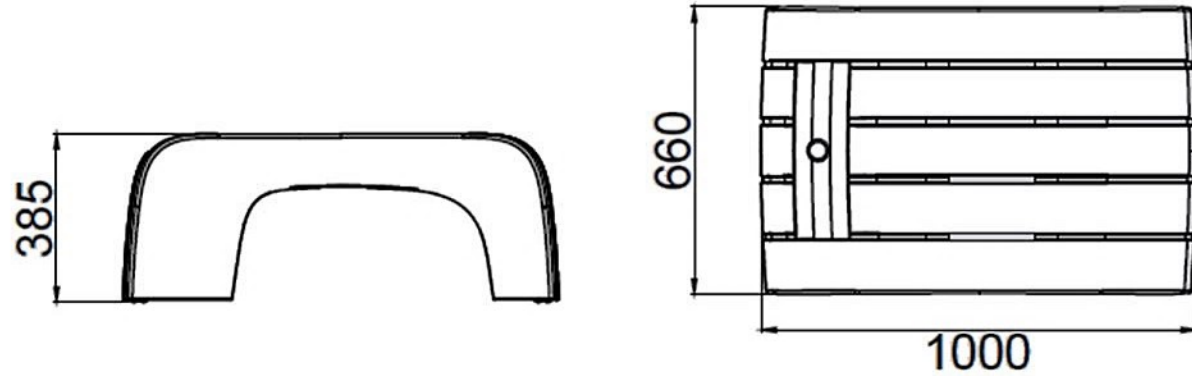

RED

MANDARIN

TURTLEDOVE

Rua das Indústrias, 1145
4785-628 Trofa

TEL 252 409 999

PlasFort[®]
DESIGN

A alta costura em Rotomoldagem...

GROOVE COFFEE TABLE