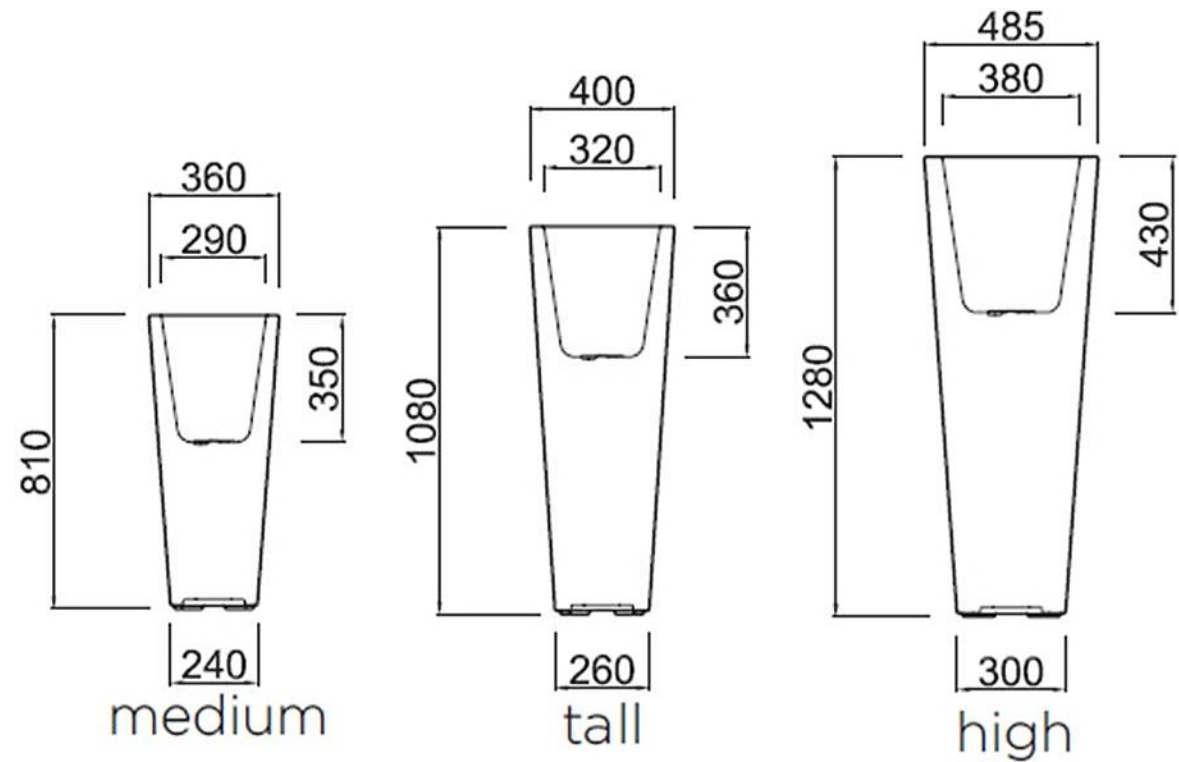

Naif

Rua das Indústrias, 1145
4785-628 Trofa

www.plasfort.com

TEL 252 409 999