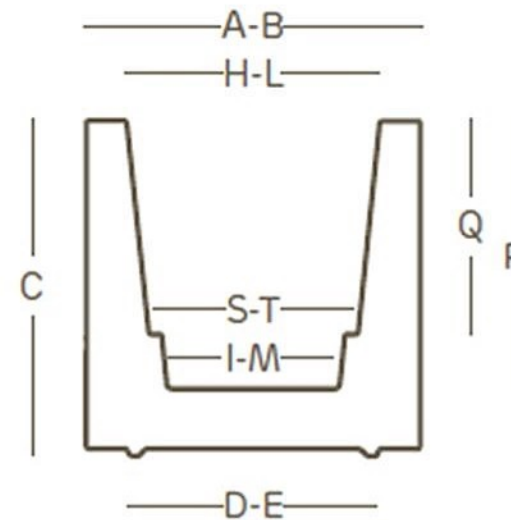

Rua das Indústrias, 1145
4785-628 Trofa

TEL 252 409 999

PlasFort
DESIGN

A alta costura em Rotomoldagem...

kube vaso

kube vaso

Art. 2538	Art. 2514	Art. 2515
cm. 30	cm. 40	cm. 50
A-B cm. 30	A-B cm. 40	A-B cm. 50
C cm. 30	C cm. 40	C cm. 50
D-E cm. 22	D-E cm. 29	D-E cm. 37
H-L cm. 23	H-L cm. 30	H-L cm. 38
I-M cm. 14	I-M cm. 19	I-M cm. 25
P cm. 25	P cm. 32	P cm. 40
Q cm. 18	Q cm. 26	Q cm. 34
S-T cm. 17	S-T cm. 24	S-T cm. 30