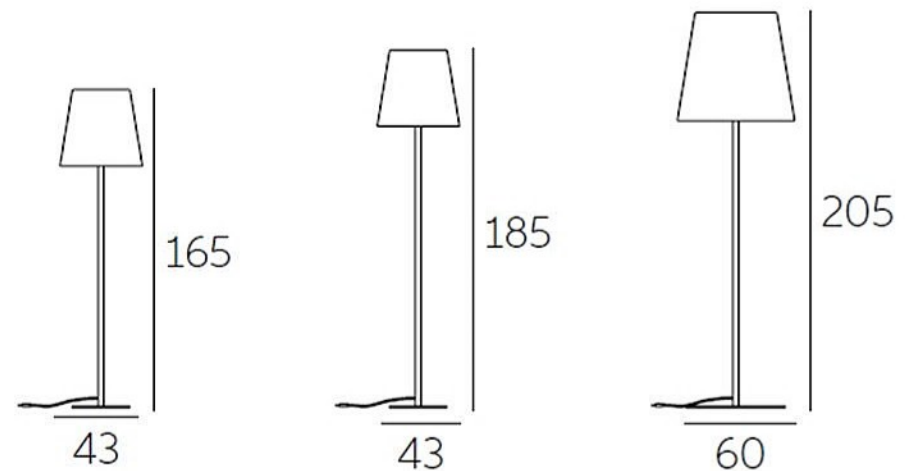

Ali Baba Steel floor lamp

Materials
polyethylene
galvanized metal stem

Rua das Indústrias, 1145
4785-628 Trofa

www.plasfort.com

TEL 252 409 999