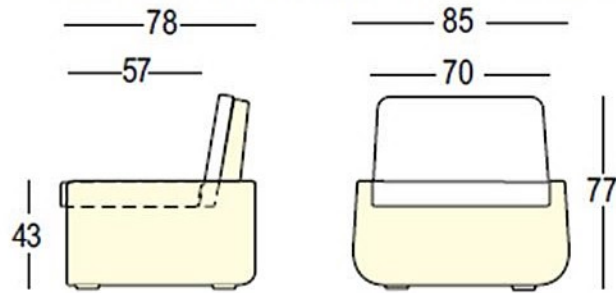

Rua das Indústrias, 1145
4785-628 Trofa

www.plasfort.com

TEL 252 409 999

PlasFort
DESIGN

A alta costura em Rotomoldagem...

BOLD ARMCHAIR LIGHT
BOLD SOFA LIGHT

BOLD
TABLE LIGHT

Art. 8245 BOLD ARMCHAIR LIGHT