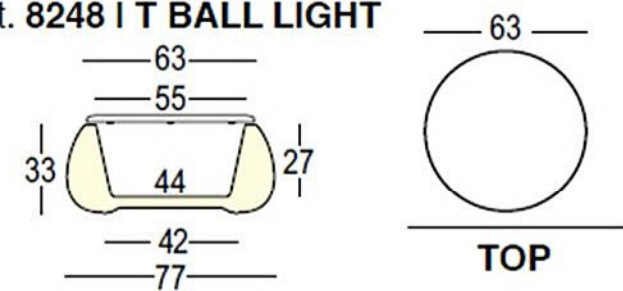

Art. 8248 | T BALL LIGHT