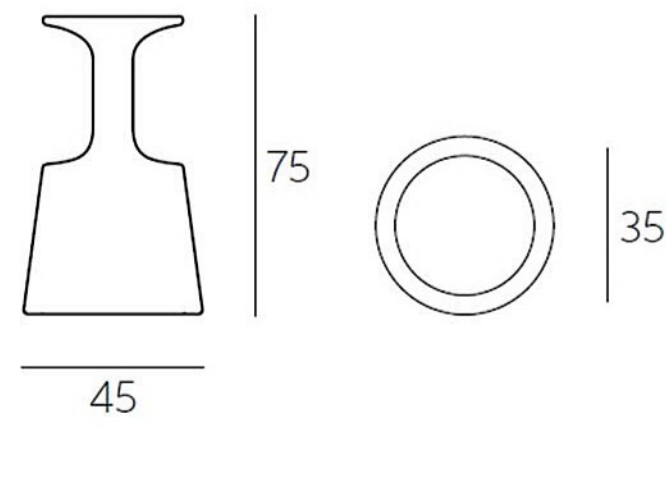

Drink high stool

Materials
polyethylene