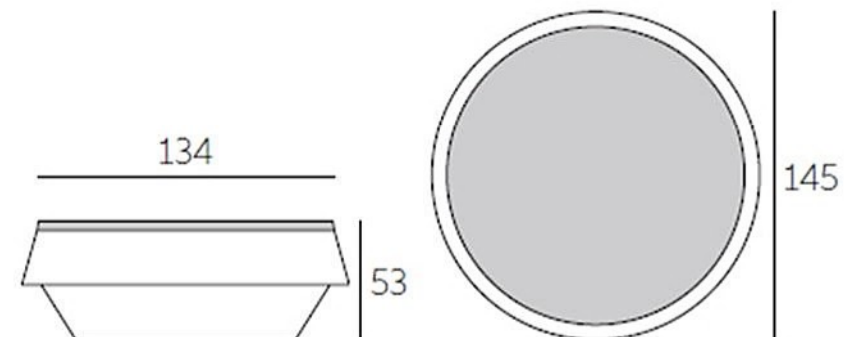

PlasFort
DESIGN

A alta costura em Rotomoldagem...

Giò Pouf pouf

Materials

polyethylene
synthetic leather cushion

Rua das Indústrias, 1145
4785-628 Trofa

www.plasfort.com

TEL 252 409 999