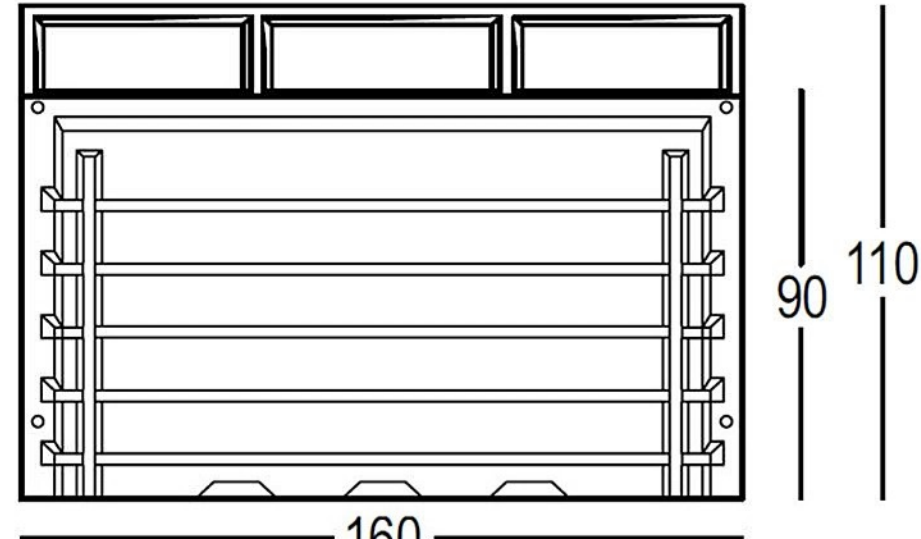

Art. 6277 | BARTOLOMEO DESK