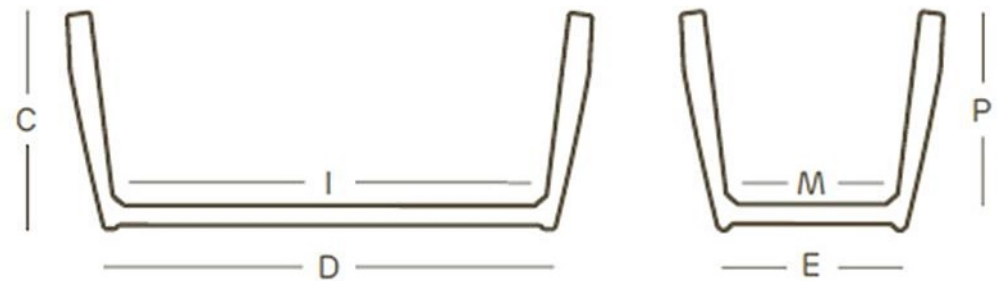

DRESSED

Rua das Indústrias, 1145
4785-628 Trofa

www.plasfort.com

TEL 252 409 999

PlasFort[®]
DESIGN

A alta costura em Rotomoldagem...

akan cassetta

akan cassetta