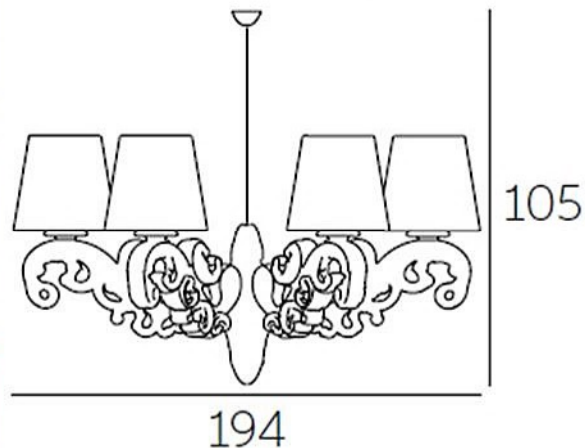

Crown of Love hanging lamp

Materials

polyethylene

Rua das Indústrias, 1145
4785-628 Trofa

www.plasfort.com

TEL 252 409 999