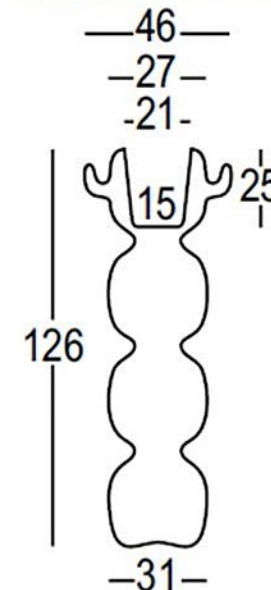

PlasFort
DESIGN

GIOTTO,
MAX, RENÈ

MAX

BASIC COLOURS

LACCATI

Art. 6228 | GIOTTO

Art. 6528 | GIOTTO

Art. 6229 | MAX

Art. 6529 | MAX

Art. 6230 | RENÈ

Art. 6530 | RENÈ

A9

03

C2

07

86

86

87