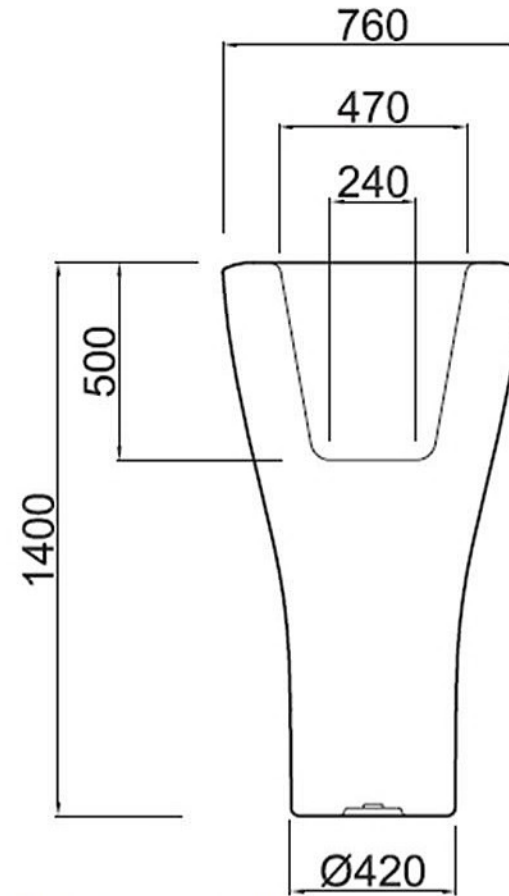

Sixty

Rua das Indústrias, 1145
4785-628 Trofa

www.plasfort.com

TEL 252 409 999