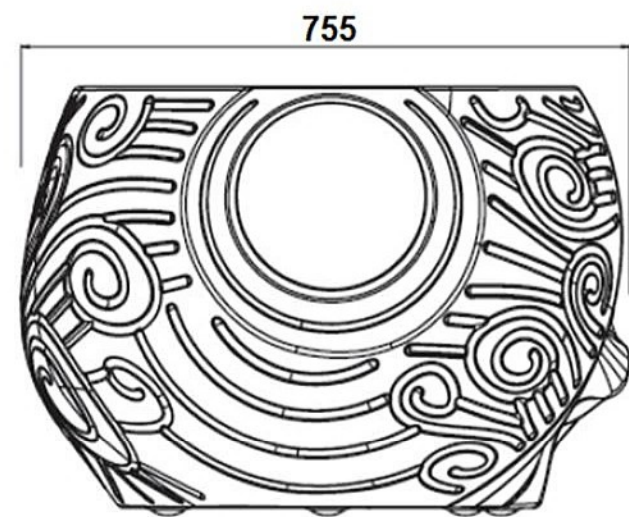

B0BA528M050000

Rua das Indústrias, 1145
4785-628 Trofa

www.plasfort.com

TEL 252 409 999