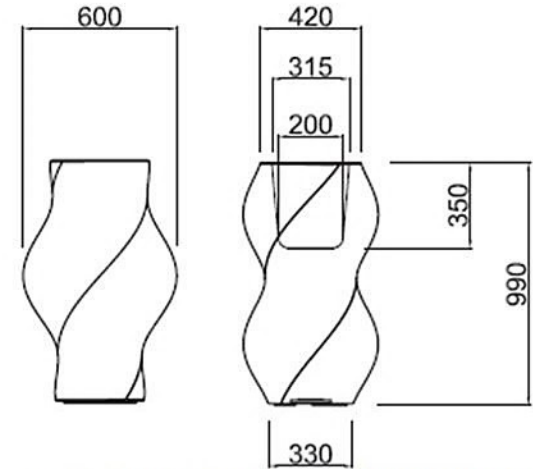

TWISTER LIGHT

tall **BOA2048/M050000**