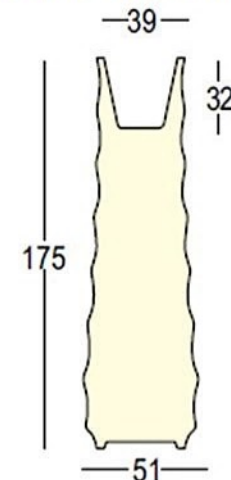

A-B	cm. 51
C	cm. 100
D-E	cm. 35
H-L	cm. 39
I-M	cm. 30
P	cm. 35

Rua das Indústrias, 1145
4785-628 Trofa

www.plasfort.com

TEL 252 409 999

PlasFort
DESIGN

A alta costura em Rotomoldagem...

ROO
LIGHT

Art. 9235 | ROO LIGHT