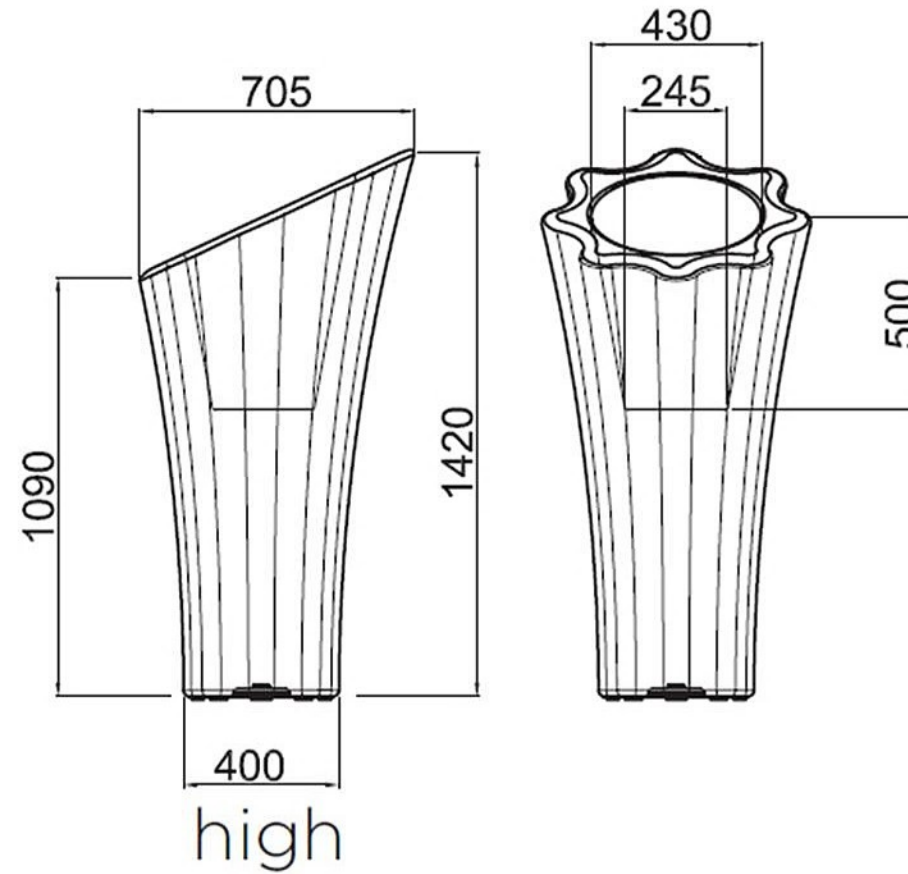

PlasFort®
DESIGN

Margherita