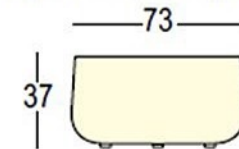

Art. 8344 | BOLD TABLE LIGHT