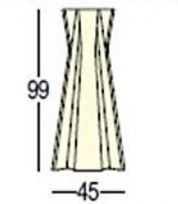

PlasFort
DESIGN

FROZEN
TABLE LIGHT

A alta costura em Rotomoldagem...

FROZEN
DINING TABLE LIGHT

Art. 8310 FROZEN TABLE LIGHT

STRUCTURE

- 60x60 - Art. A4468
- 70x70 - Art. A4488
- 60x60 - Art. A4469
- 70x70 - Art. A4489