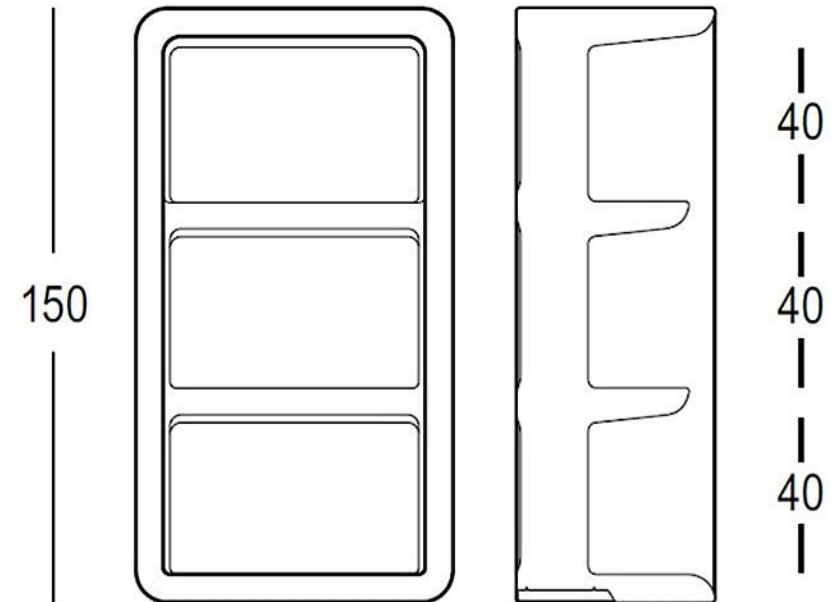

Art. 6289 | BARTOLOMEO DISPLAY

— 80 — — 50 —
— 32 —

Art. A4485 LEGS KIT

Light version

C2

PlasFort
DESIGN

A alta costura em Rotomoldagem...

AMEBA BOTTLE RACK