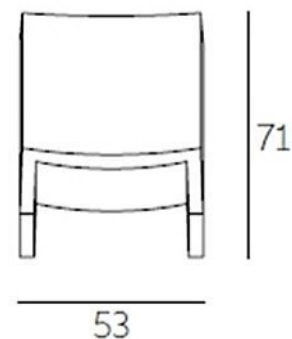

PlasFort
DESIGN

A alta costura em Rotomoldagem...