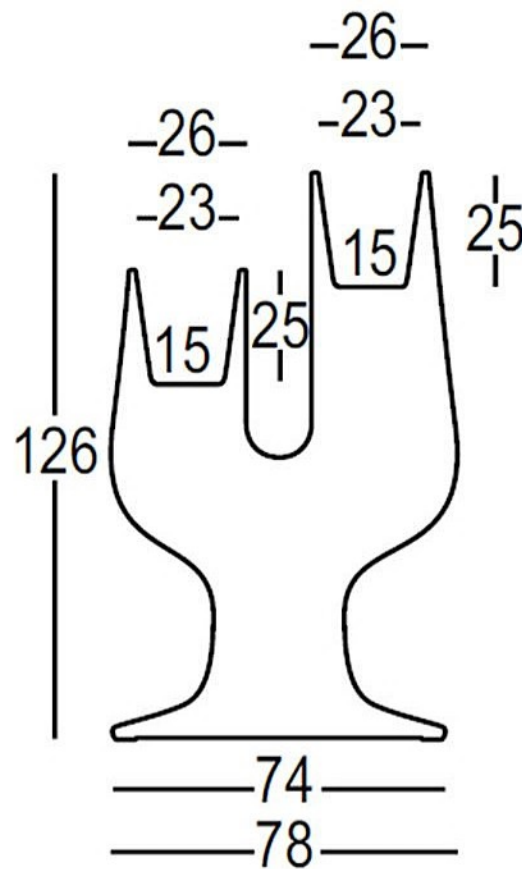

CACTUS

BASIC COLOURS

Art. 6221 | CACTUS

C2

69

74

86

METALLIZED

Art. 6821 | CACTUS

C8

LACCATI

Art. 6521 | CACTUS

07

86