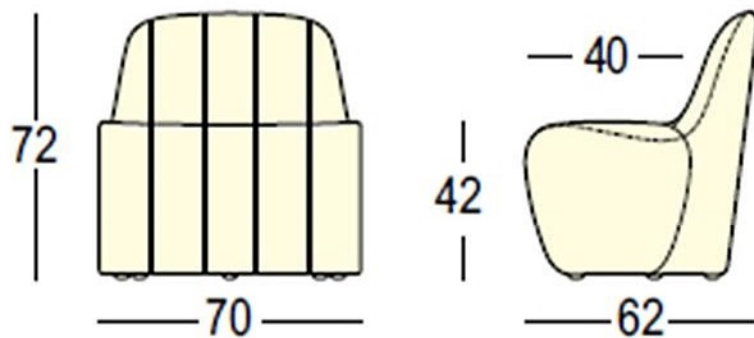

PlasFort
DESIGN

A alta costura em Rotomoldagem...

JETLAG
CHAIR LIGHT

JETLAG
LIGHT

Art. 8293 | JETLAG CHAIR LIGHT