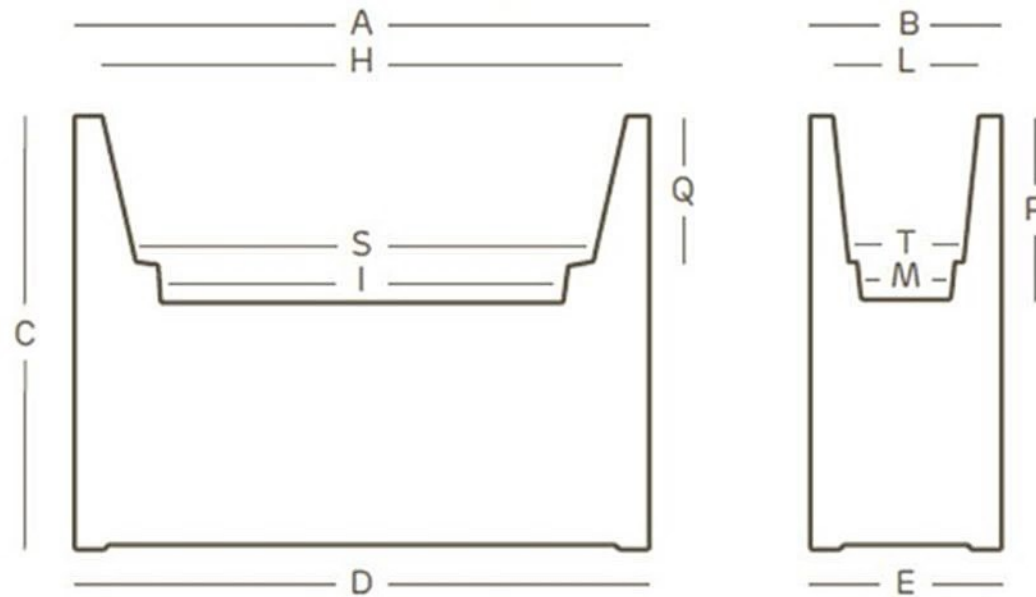

Materials
polyethylene

20-25-30-40-50-75

PlasFort
DESIGN

A alta costura em Rotomoldagem...

kube high cassetta light

art. 2746

cm. 80

A cm. 80
B cm. 30
C cm. 70
D cm. 80
E cm. 30
H cm. 73
I cm. 49