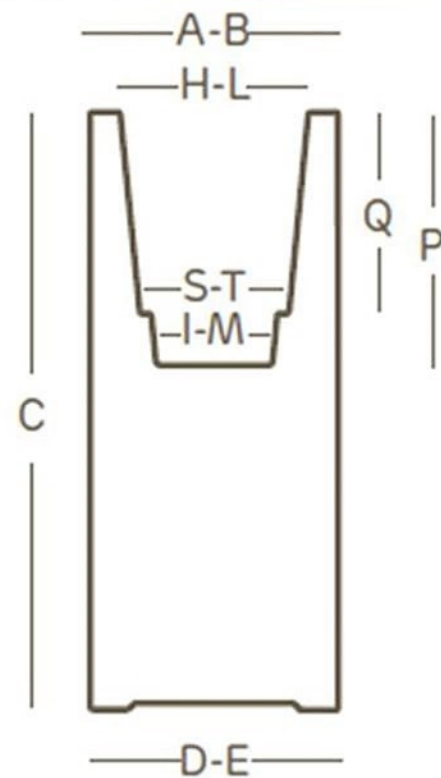

kube tower vaso light

—D-E—
art. 2832

cm.	30
A-B	cm. 30
C	cm. 90
D-E	cm. 30
H-L	cm. 23
I-M	cm. 14
P	cm. 26,5
Q	cm. 20
S-T	cm. 18

Rua das Indústrias, 1145
4785-628 Trofa

www.plasfort.com

TEL 252 409 999