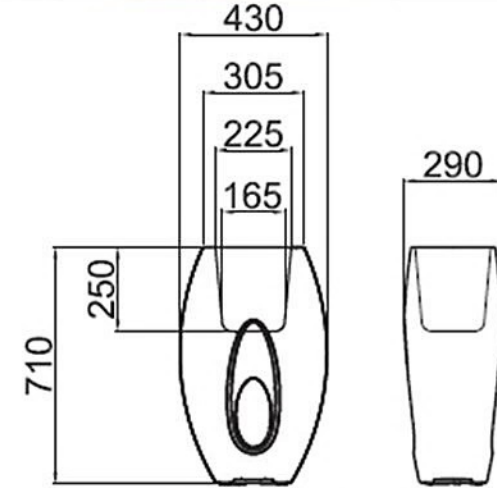

KADABRA^{LIGHT}

medium_ **BOA1035/M050065**