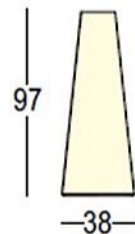

A alta costura em Rotomoldagem...

BARTOLOMEO
DISPLAY LIGHT

Art. 9289 BARTOLOMEO DISPLAY LIGHT

PlasFort
DESIGN

A alta costura em Rotomoldagem...

FURA
STOOL LIGHT

FURA
TABLE LIGHT

Art. 8294 | FURA STOOL LIGHT Art. 8295 | FURA TABLE LIGHT