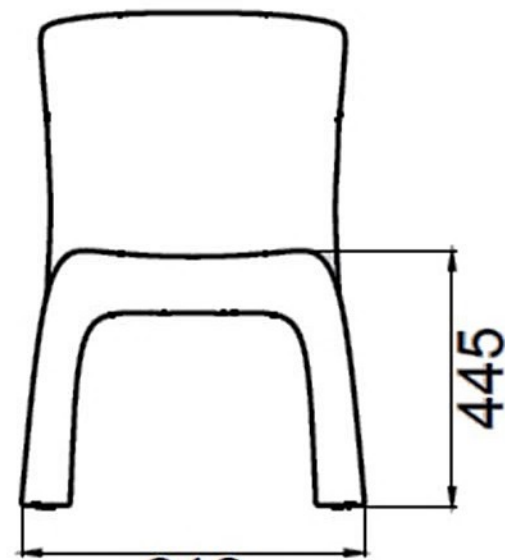

45

PlasFort
DESIGN

A alta costura em Rotomoldagem...

ANGELICA CHAIR

615

610

ANTHRACITE

PURPLE