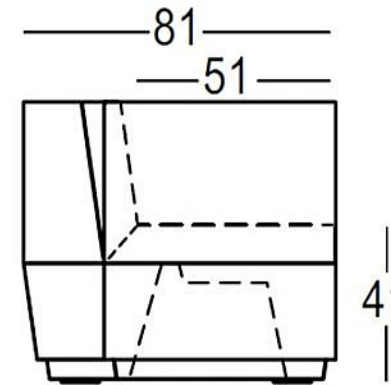

BIG CUT
ARMCHAIR

Art. 6279 | BIG CUT ARMCHAIR

Ecopelle   Tessuto tecnico

L6		L7	
M6		L8	
P9		M7	
		M8	
		Q0	
		Q1	

Light version