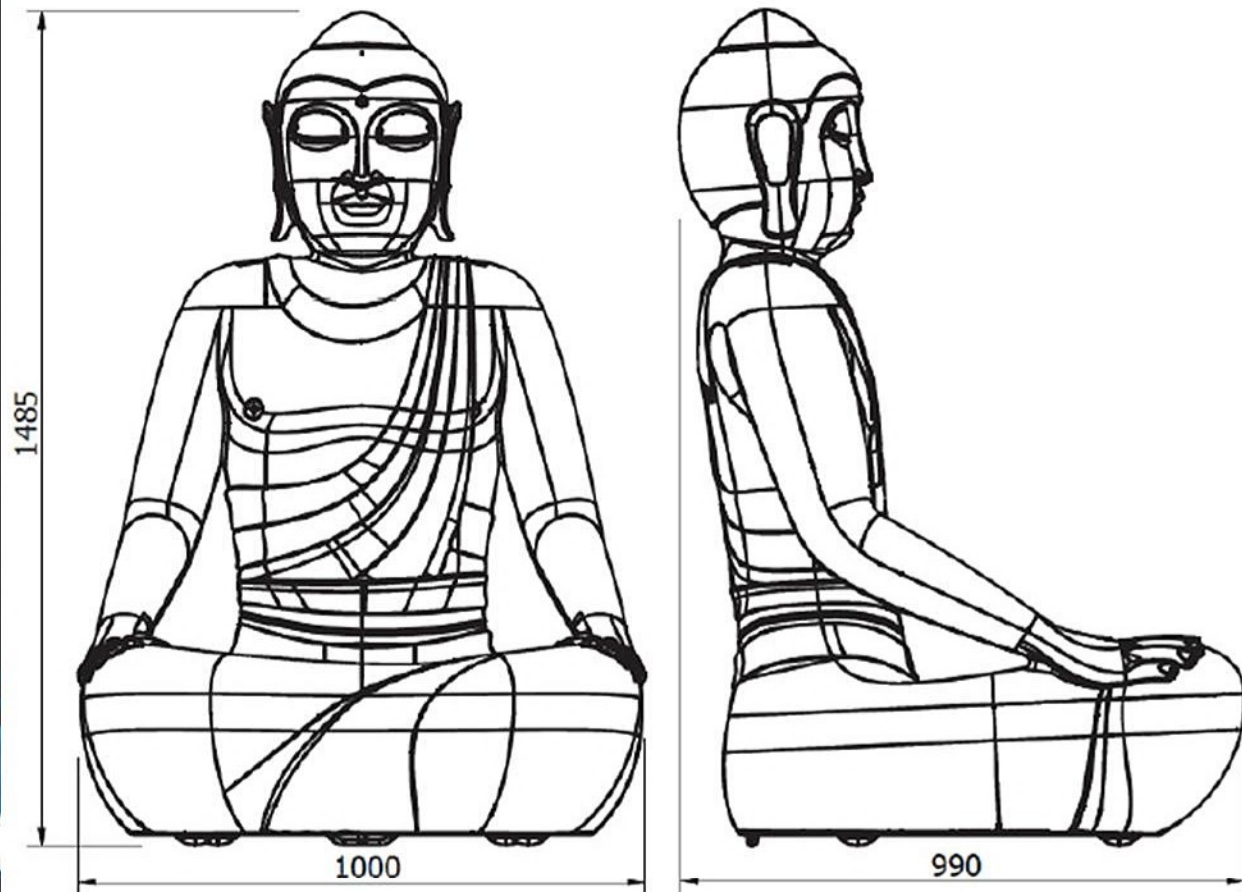

SERENOLIGHT

BOBB585M050000

Rua das Indústrias, 1145
4785-628 Trofa

www.plasfort.com

TEL 252 409 999