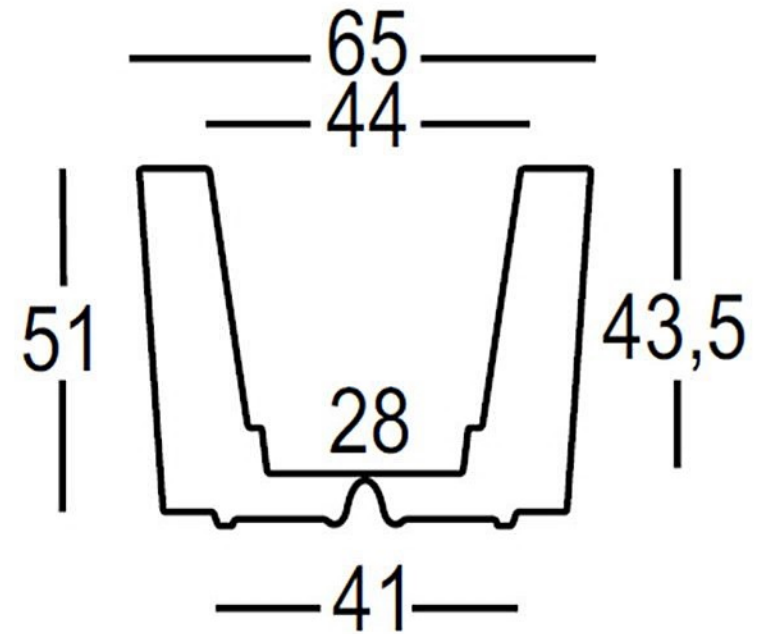

PlasFort
DESIGN

MORE

BASIC COLOURS

Art. 6244 | MORE

SPECIAL FINISHING

Art. 6844 | MORE