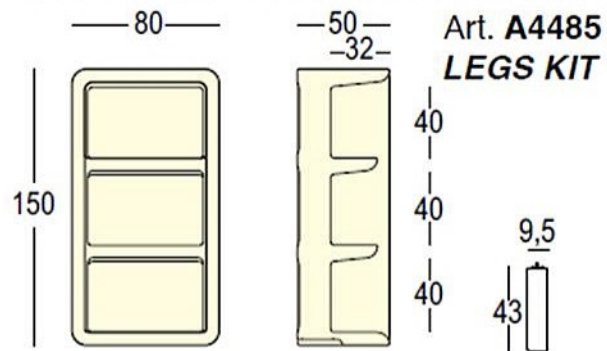

PlasFort
DESIGN

A alta costura em Rotomoldagem...

BARTOLOMEO
DISPLAY LIGHT