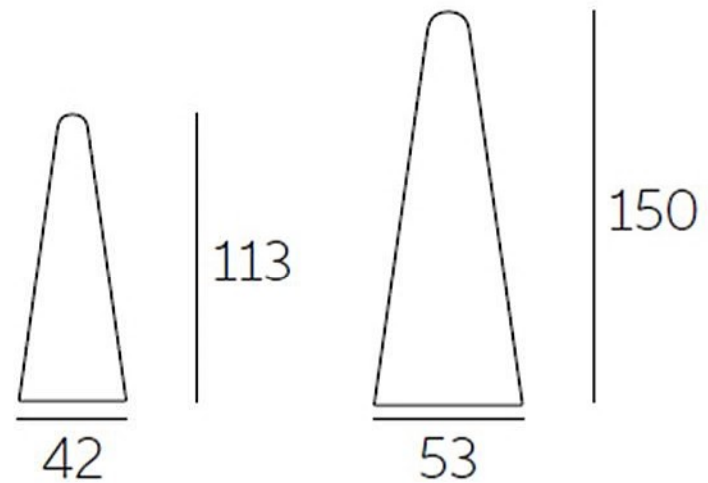

Cono floor lamp

Materials
polyethylene

Rua das Indústrias, 1145
4785-628 Trofa

www.plasfort.com

TEL 252 409 999