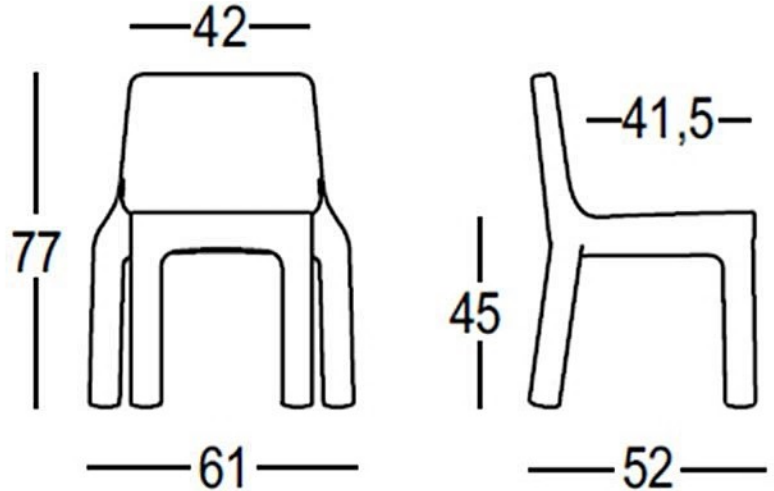

White top

TOP

Black top

PlasFort
DESIGN

A alta costura em Rotomoldagem...

SIMPLE
CHAIR

Art. 6257 | SIMPLE CHAIR

C2