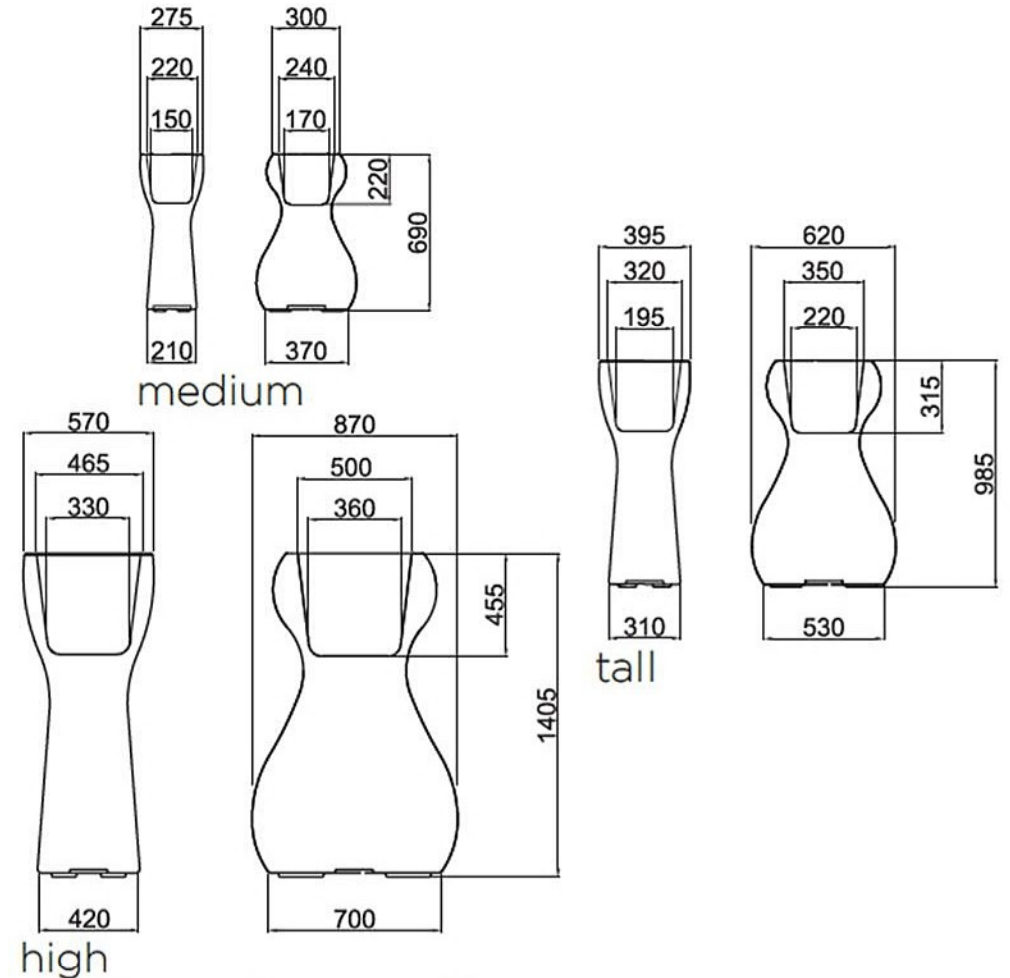

TEL 252 409 999

PlasFort
DESIGN

A alta costura em Rotomoldagem...

Venus

Rua das Indústrias, 1145
4785-628 Trofa

www.plasfort.com

TEL 252 409 999

PlasFort
DESIGN