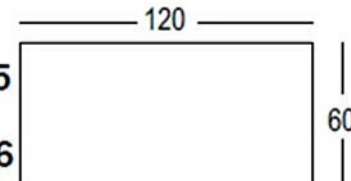

Art. 8294 | FURA STOOL LIGHT   Art. 8295 | FURA TABLE LIGHT