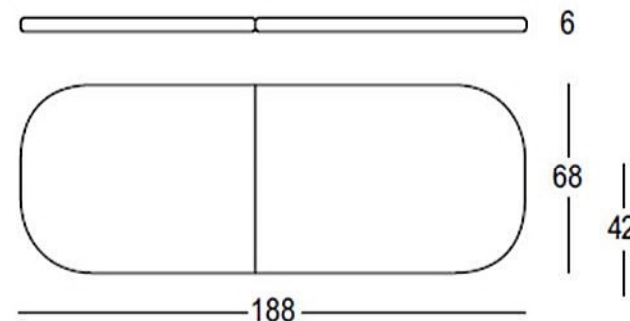

PlasFort
DESIGN

A alta costura em Rotomoldagem...

GUMBALL SUNLOUNGE

BASIC COLOURS

Art. 6262 | GUMBALL SUNLOUNGE

Hard

- C2 ☐
- G9 ☐
- M9 ☐
- N2 ☐
- N4 ☐
- 87 ☐

LACCATI

Art. 6562 | GUMBALL SUNLOUNGE

Hard

- 03 ☐

CUSHION

Art. 30059

Ecopelle / Sky

Art. 30060

Tessuto tecnico / Technical fabric

CUSHION