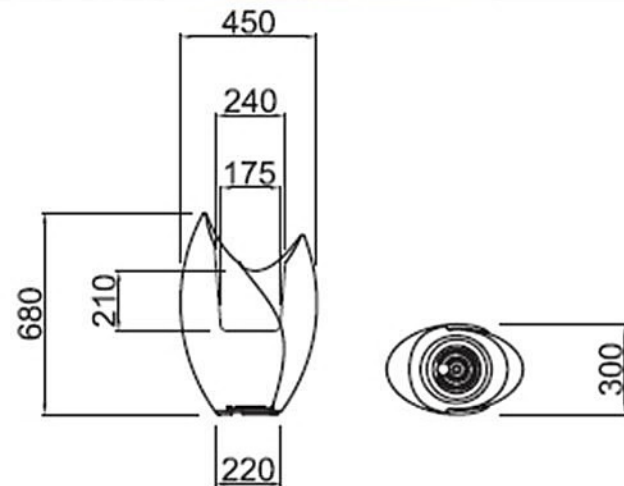

TAO LIGHT

medium_ **BOA3033/M050000**