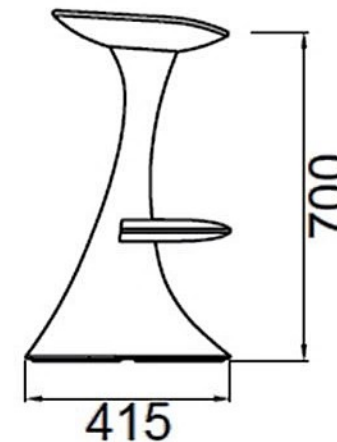

www.plasfort.com

TEL 252 409 999

PlasFort
DESIGN

A alta costura em Rotomoldagem...

DODÓ STOOLBAR

ANTHRACITE

PURPLE

ORANGE