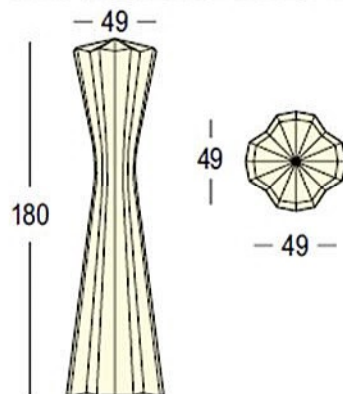

PlasFort
DESIGN

A alta costura em Rotomoldagem...

FROZEN
LAMP LIGHT