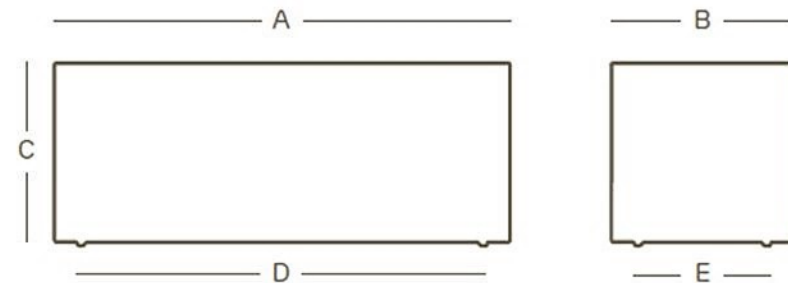

kube panca

kube panca

Art. 2549
cm. 100

A cm. 100
B cm. 40
C cm. 40
D cm. 90
E cm. 29

Rua das Indústrias, 1145
4785-628 Trofa

TEL 252 409 999

PlasFort[®]
DESIGN

A alta costura em Rotomoldagem...