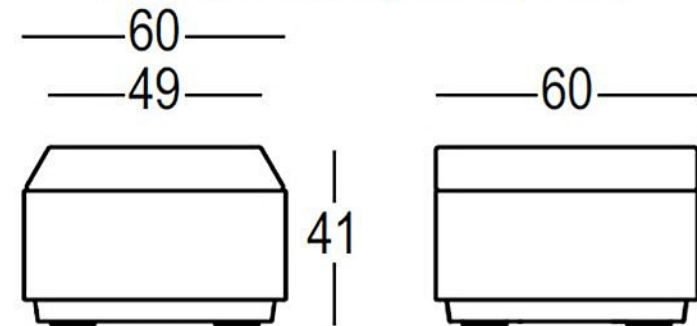

Art. 6285 | BIG CUT POUF