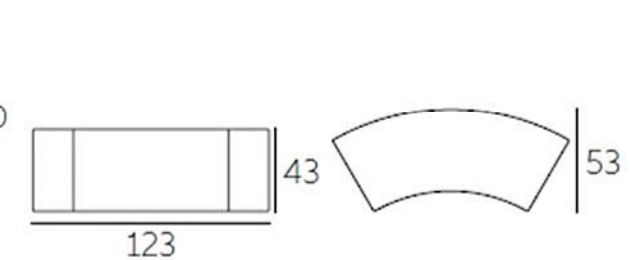

Rua das Indústrias, 1145
4785-628 Trofa

www.plasfort.com

TEL 252 409 999