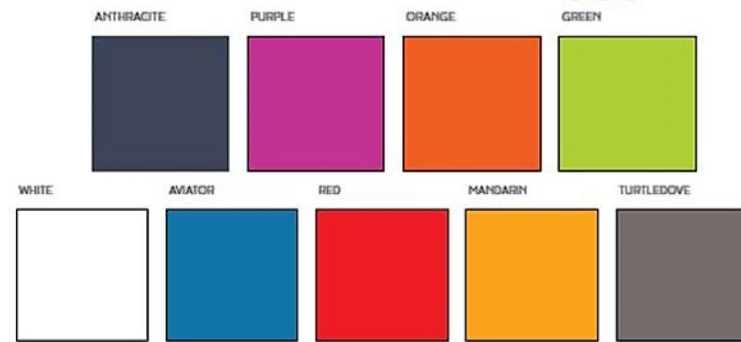

35

Tao coffee table
Materials
polyethylene
tempered glass

80

34

PlasFort
DESIGN

A alta costura em Rotomoldagem...

META BOOKSHELF

Rua das Indústrias, 1145
4785-628 Trofa