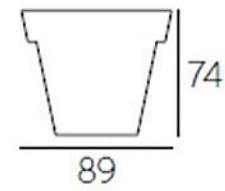

Il Vaso pot

Materials
polyethylene