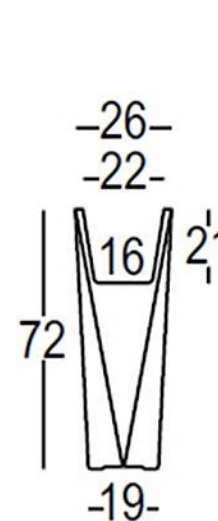

DIAMOND

DIAMOND 72