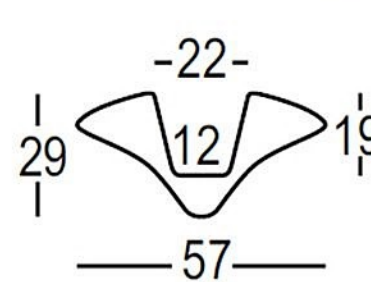

NINFEA

NINFEA 57

NINFEA 72

BASIC COLOURS

Art. 6211 | NINFEA 57

Art. 6212 | NINFEA 72

A5

B1

C2

69

86