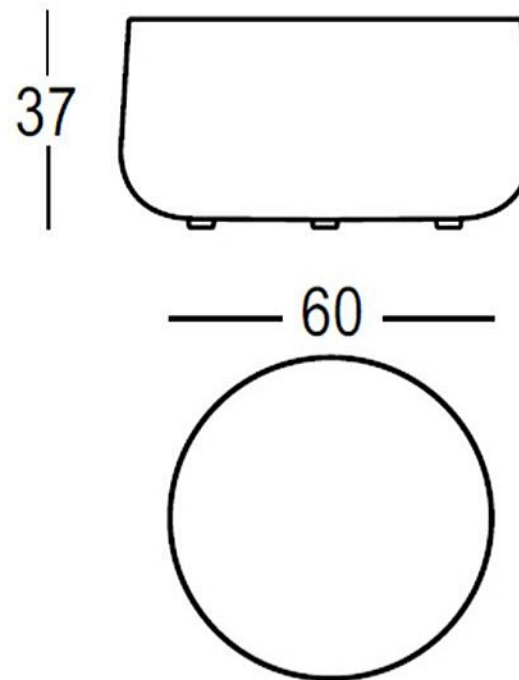

PlasFort
DESIGN

A alta costura em Rotomoldagem...

BOLD TABLE

Art. 6344 | BOLD TABLE

TOP

Ø 60

Ø 60

PlasFort
DESIGN