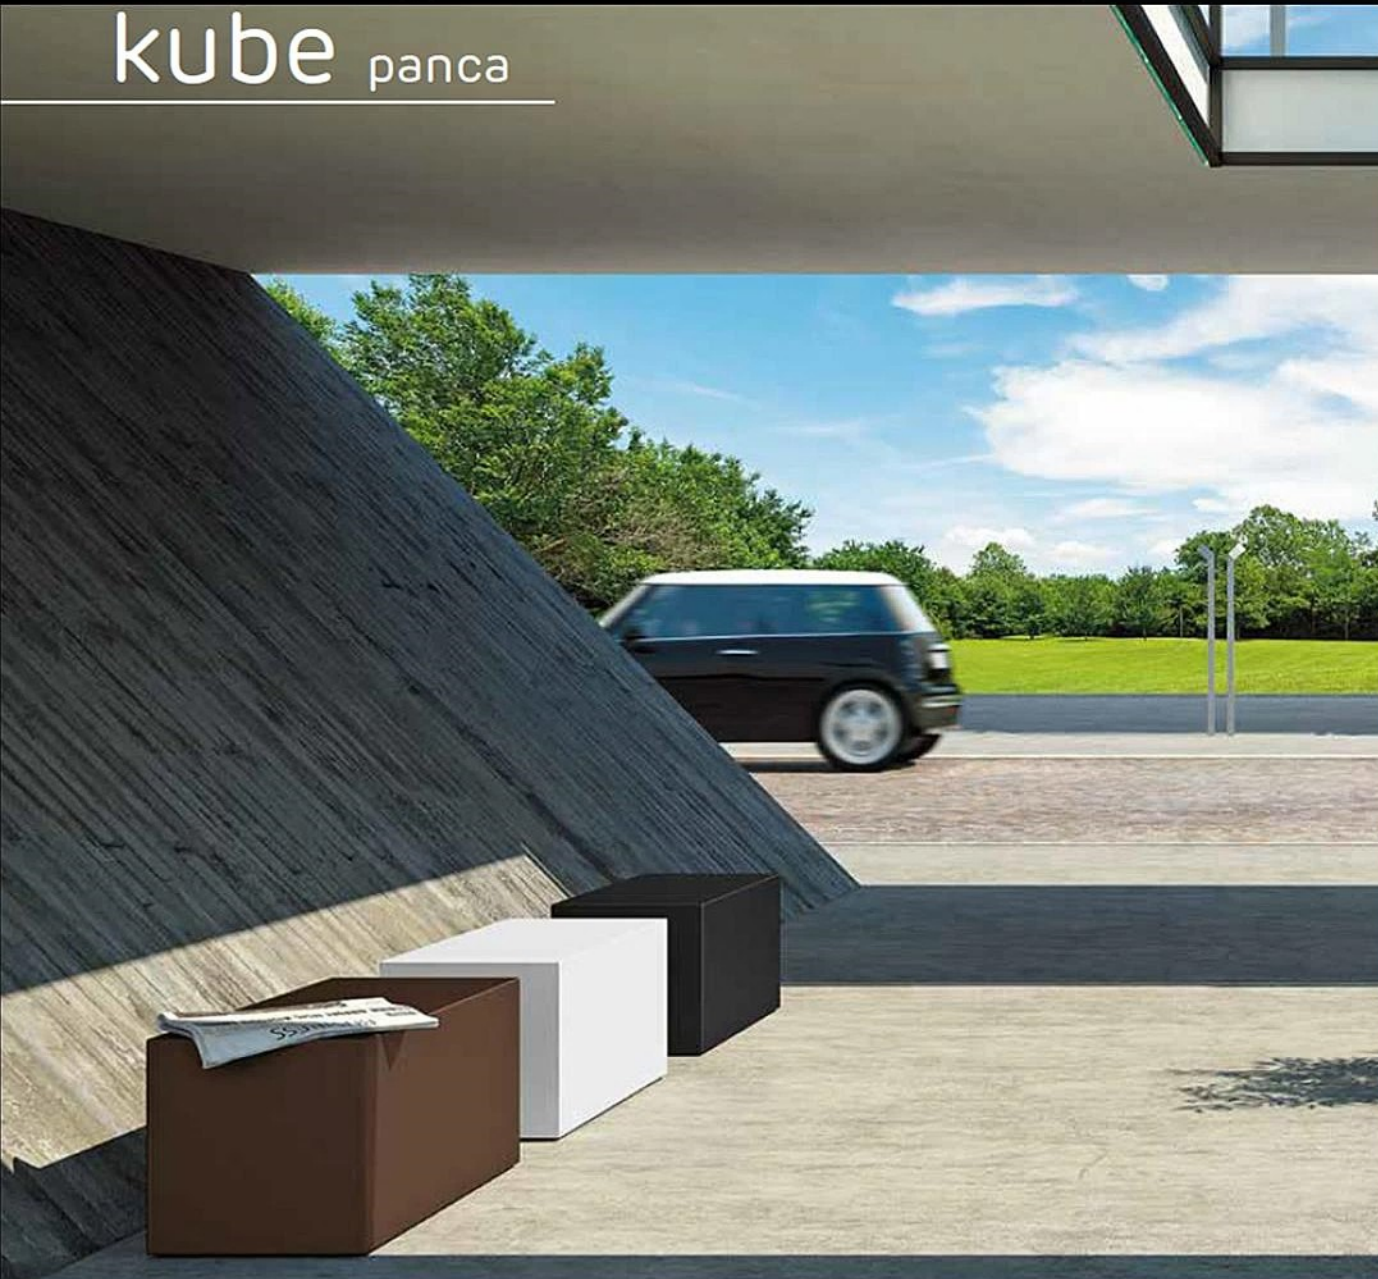

Rua das Indústrias, 1145
4785-628 Trofa

TEL 252 409 999