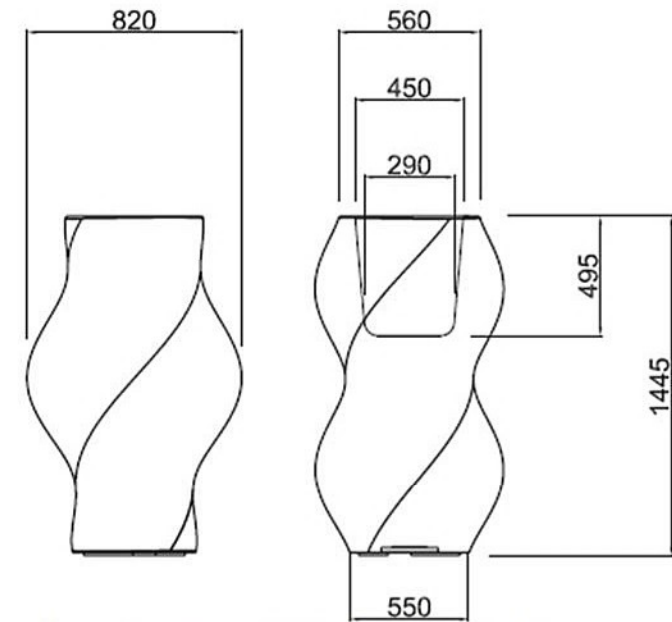

high_ **BOA2070/M050000**