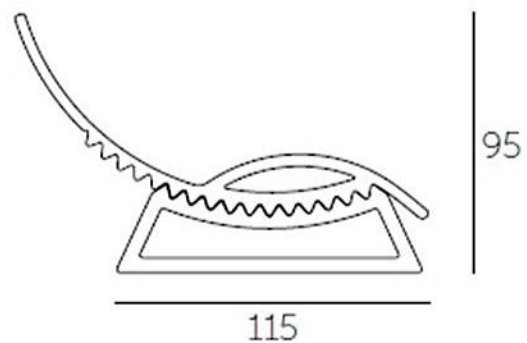

PlasFort
DESIGN

A alta costura em Rotomoldagem...

Tic Tac chaise-longue