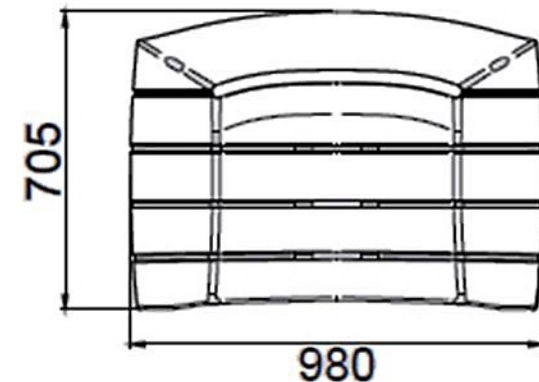

TEL 252 409 999

PlasFort
DESIGN

A alta costura em Rotomoldagem...

GROOVE ARMCHAIR

ANTHRACITE

PURPLE

WHITE

AVIATOR