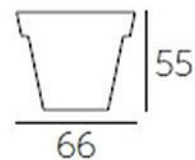

Il Vaso pot

Materials
polyethylene