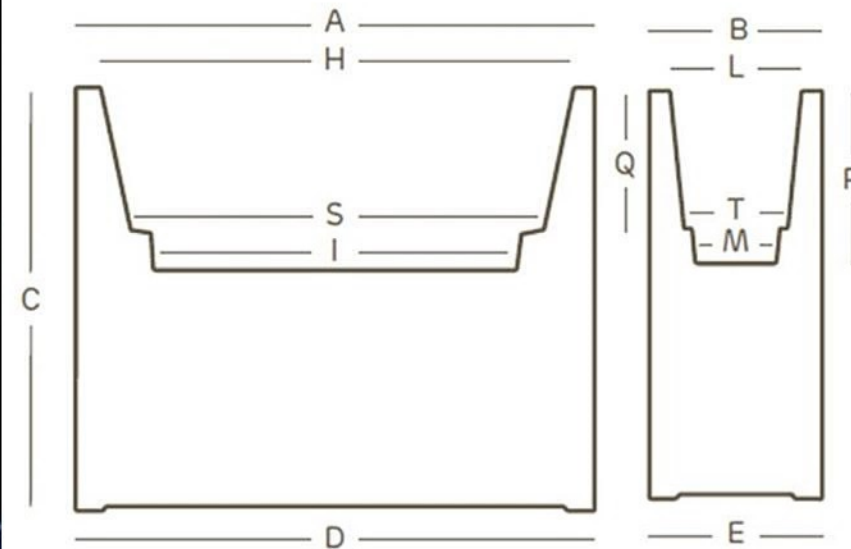

kube tower cassetta light

art. 2836

cm. 70

A	cm. 70	L	cm. 23
B	cm. 30	M	cm. 14
C	cm. 90	P	cm. 26,5
D	cm. 70	Q	cm. 20
E	cm. 30	S	cm. 53
H	cm. 63	T	cm. 20
I	cm. 49,5