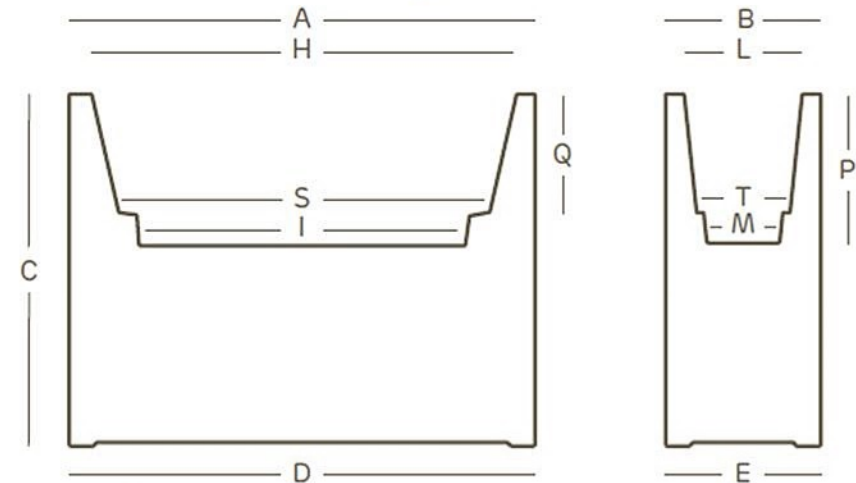

A alta costura em Rotomoldagem...

kube cassetta

Rua das Indústrias, 1145
4785-628 Trofa

TEL 252 409 999

PlasFort
DESIGN

A alta costura em Rotomoldagem...

kube high cassetta alta

kube high cassetta alta