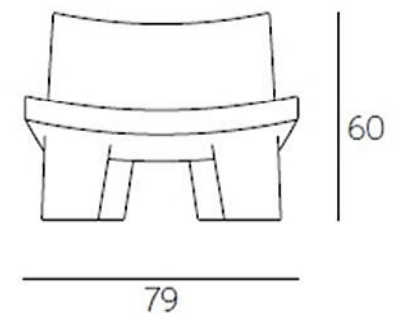

www.plasfort.com

TEL 252 409 999

PlasFort
DESIGN

A alta costura em Rotomoldagem...

Low Lita Lounge chaise-longue

Rua das Indústrias, 1145
4785-628 Trofa

www.plasfort.com

TEL 252 409 999