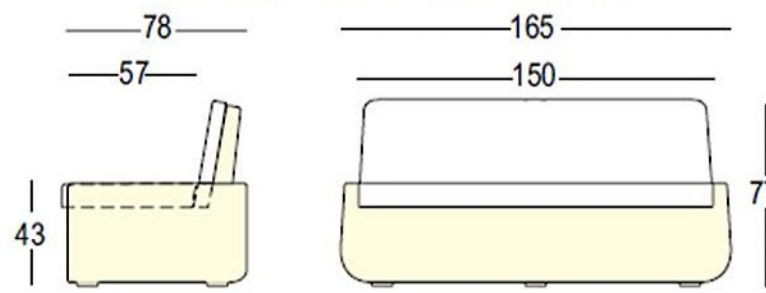

Art. 8212 BOLD SOFA LIGHT

SOFA