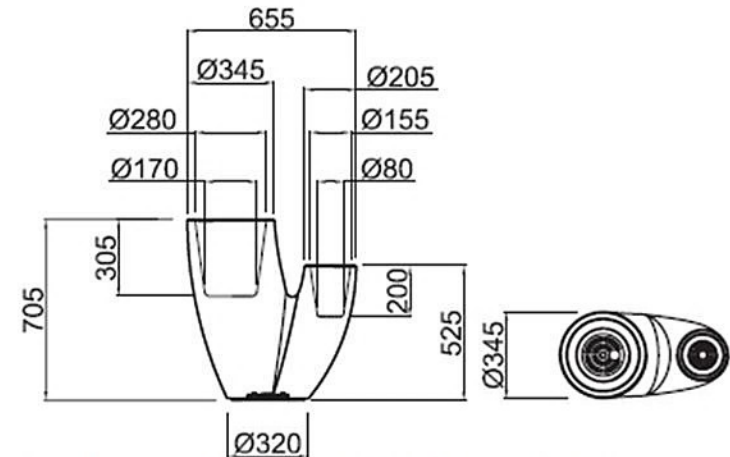

Rua das Indústrias, 1145
4785-628 Trofa

www.plasfort.com

TEL 252 409 999

PlasFort[®]
DESIGN

A alta costura em Rotomoldagem...

SAHARA LIGHT

medium_ **BOA4035/M050000**

tall_ **BOA4054/M050000**