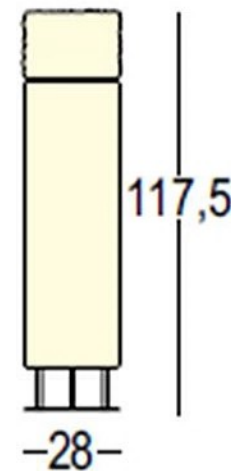

Art. 8243 | ICE-CAP LIGHT