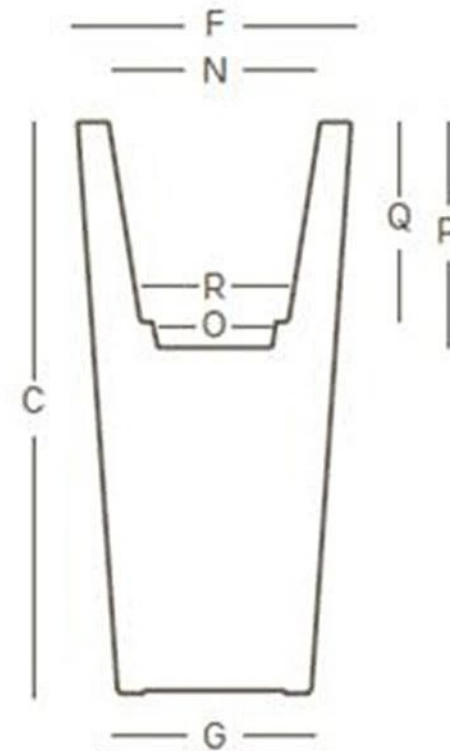

art. 2999 Ø 200 (cm. 200 x 178 h.)

ikon 3 kit light

art. 3015 Ø 200 (cm. 200 x 178 h.)

PlasFort
DESIGN

A alta costura em Rotomoldagem...

ilie light

art. 2662	art. 2666	art. 2670	art. 2674
C cm. 75	C cm. 90	C cm. 98	C cm. 126
F cm. 37	F cm. 42	F cm. 47	F cm. 57
G cm. 26	G cm. 29	G cm. 33	G cm. 40
N cm. 28	N cm. 33	N cm. 36	N cm. 44
O cm. 15	O cm. 24	O cm. 20	O cm. 28
P cm. 33	P cm. 31	P cm. 41	P cm. 50
Q cm. 27		Q cm. 35	Q cm. 44
R cm. 20		R cm. 25	R cm. 32