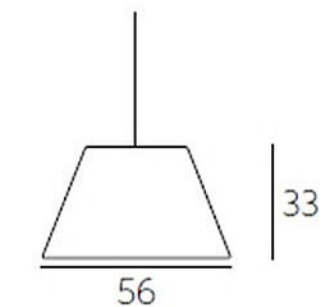

PlasFort
DESIGN

BIG CUT TABLE

Art. 6282 I BIG CUT TABLE

PlasFort
DESIGN

A alta costura em Rotomoldagem...

Bln hanging lamp

Materials
polyethylene

Juxt hanging lamp