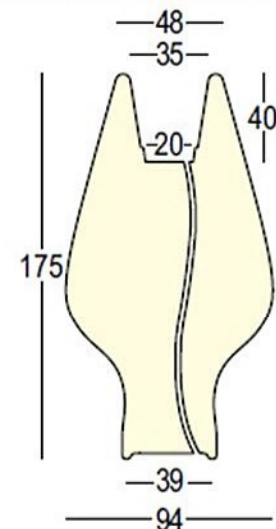

Art. 9269 | HARBO LIGHT