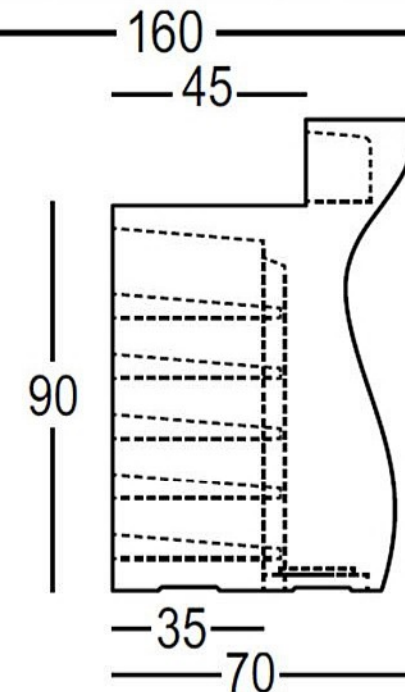

Art. 6277 | BARTOLOMEO DESK