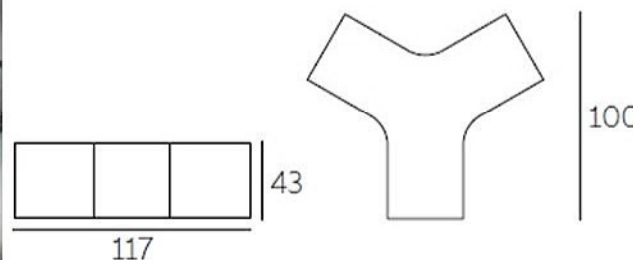

110

60

60

PlasFort
DESIGN

A alta costura em Rotomoldagem...

Ypsilon modular seat

Materials
polyethylene

Snake modular seat