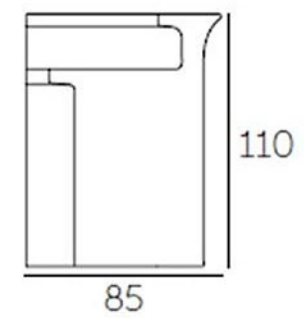

Rua das Indústrias, 1145
4785-628 Trofa

www.plasfort.com

TEL 252 409 999