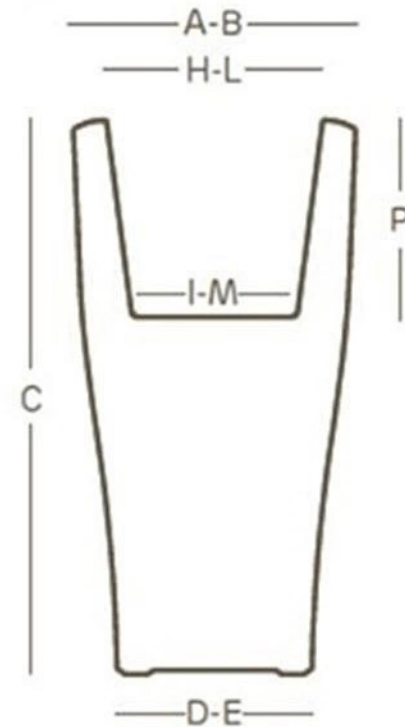

Rua das Indústrias, 1145
4785-628 Trofa

www.plasfort.com

TEL 252 409 999

PlasFort[®]
DESIGN

A alta costura em Rotomoldagem...

quadrum light

art. 2712

cm. 51