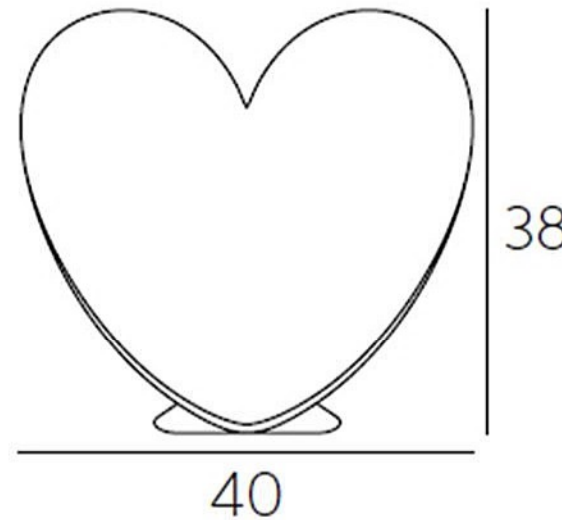

Love table lamp

Materials
polyethylene
metal bracket