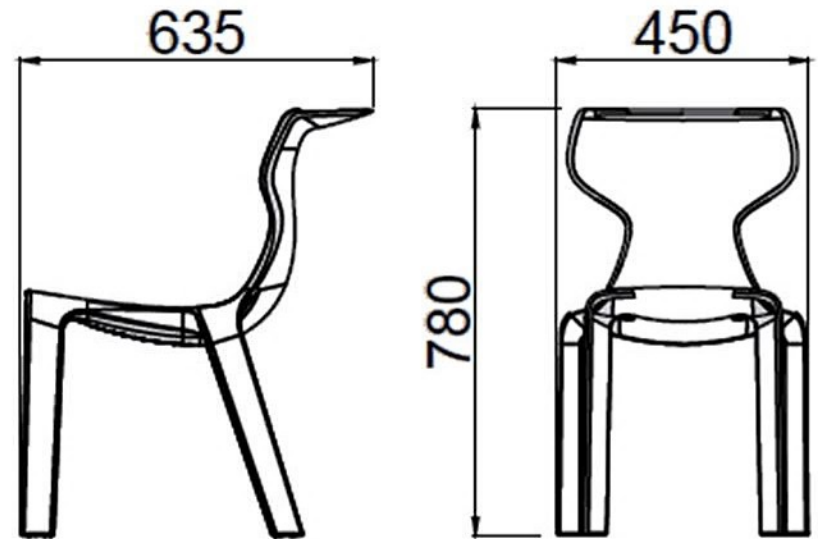

JOHN CHAIR

ANTHRACITE

PURPLE

ORANGE

GREEN

WHITE

AVIATOR

RED

MANDARIN

TURTLEDOVE