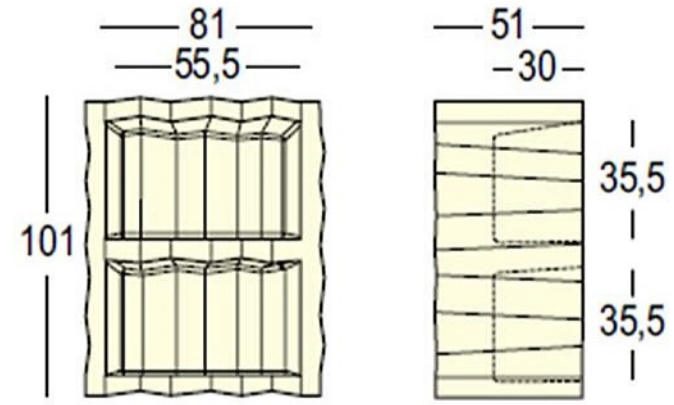

Art. 8308 | FROZEN DESK LIGHT

Art. 8316 | FROZEN DESK LARGE LIGHT

Art. 8309 | FROZEN CORNER LIGHT

PlasFort
DESIGN

A alta costura em Rotomoldagem...

**FROZEN
DISPLAY
LIGHT**

Art. 9338 | FROZEN DISPLAY LIGHT

PlasFort
DESIGN