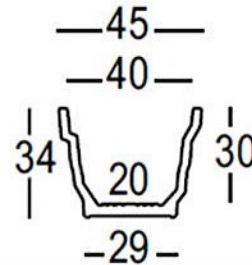

MINI REBELOT

REBELOT 45