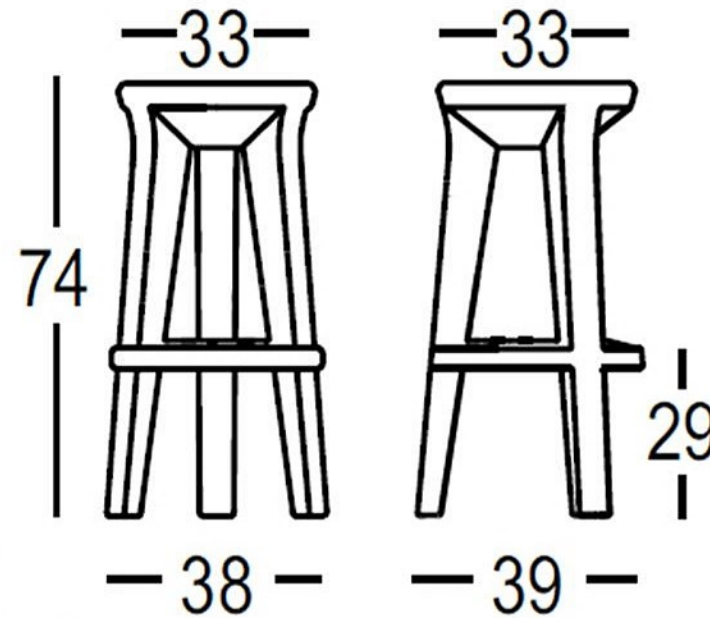

Art. 6313 | FROZEN STOOL