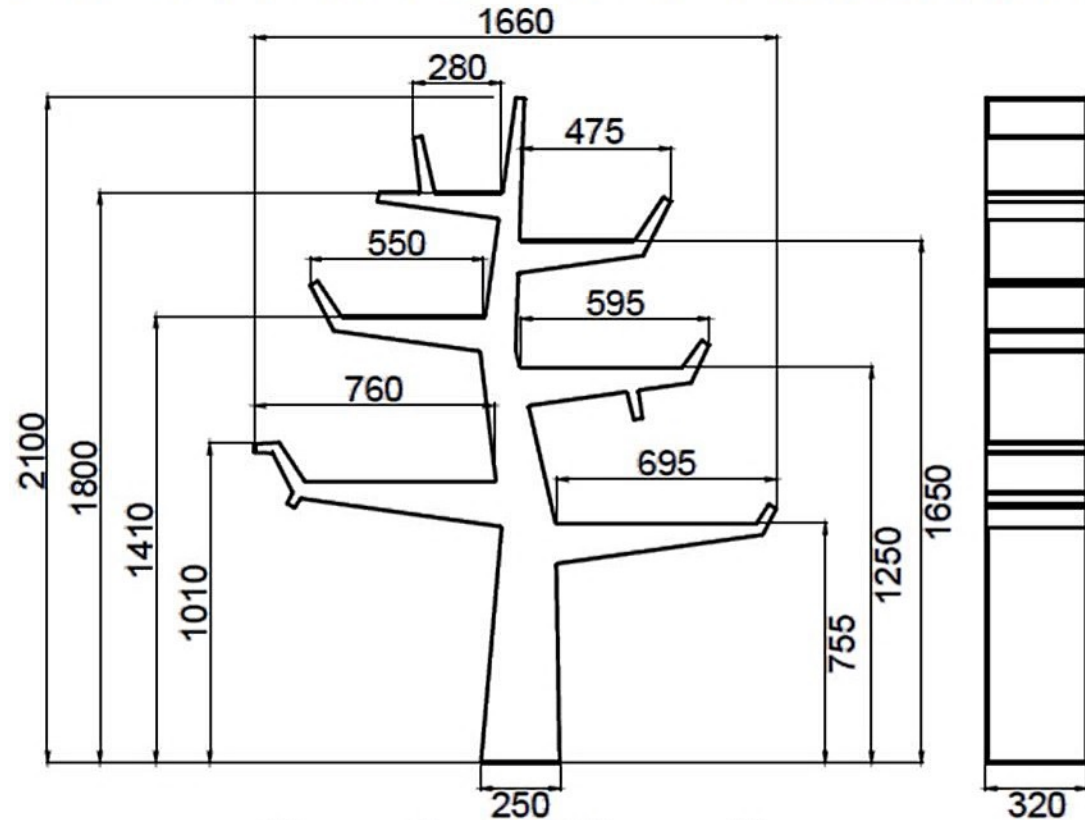

DRESSED

Rua das Indústrias, 1145
4785-628 Trofa

www.plasfort.com

TEL 252 409 999

PlasFort[®]
DESIGN

A alta costura em Rotomoldagem...

akan cassetta

akan cassetta