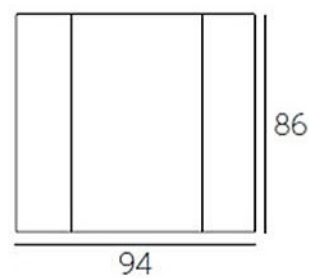

Break Bar

Ice Bar

Rua das Indústrias, 1145
4785-628 Trofa

www.plasfort.com

TEL 252 409 999