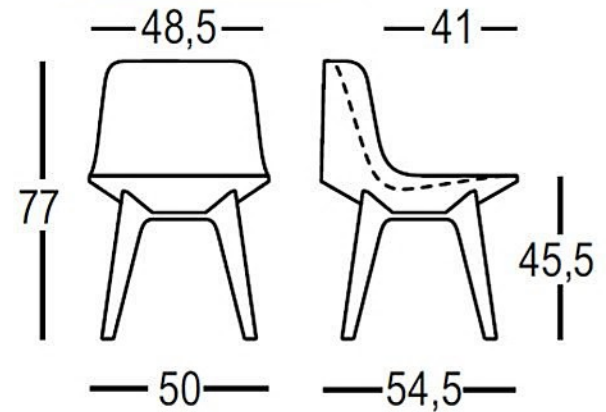

Rua das Indústrias, 1145
4785-628 Trofa

TEL 252 409 999

PlasFort
DESIGN

PLANET
CHAIR

BASIC COLOURS

Art. 6322 | PLANET CHAIR

Structure

Wood Legs*