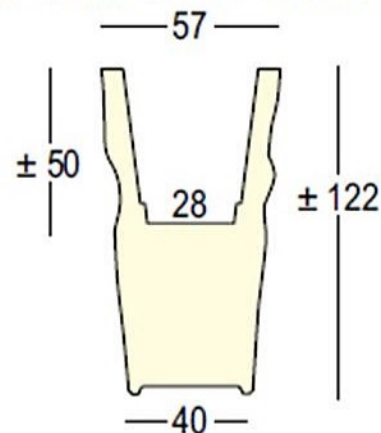

PlasFort
DESIGN

A alta costura em Rotomoldagem...

SPACE
LIGHT