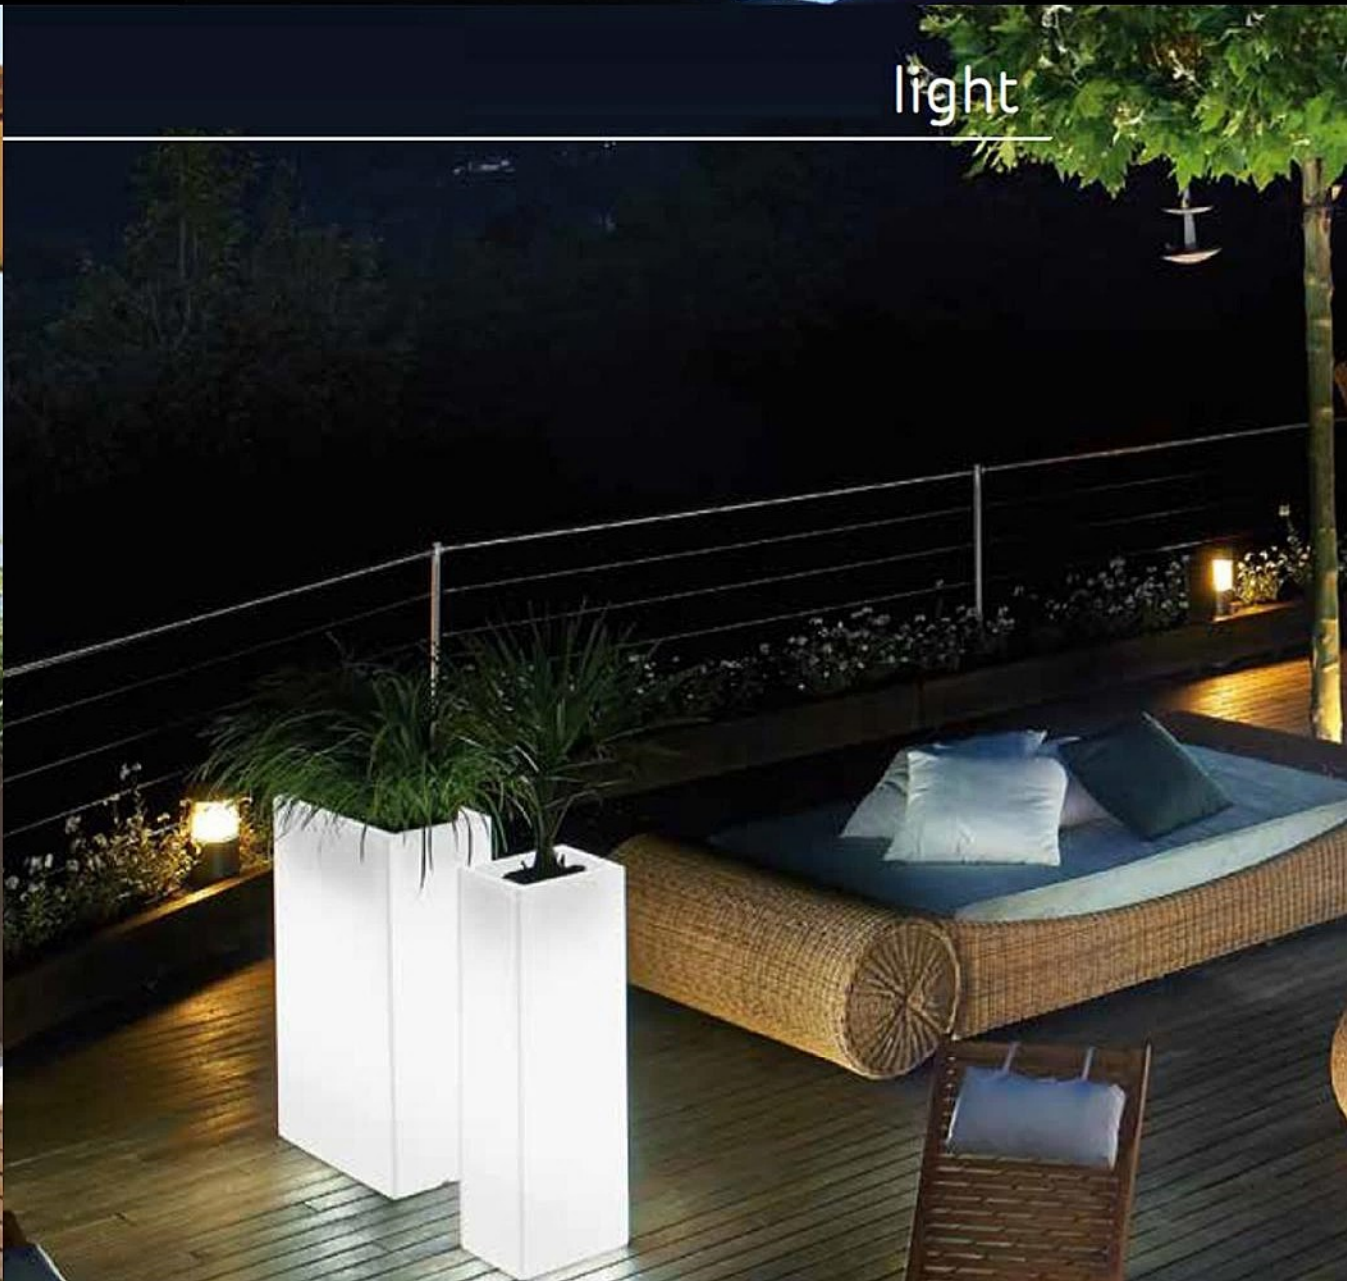

I-M cm. 14

P cm. 26,5

Q cm. 20

S-T cm. 18

PlasFort
DESIGN

A alta costura em Rotomoldagem...

kube tower vaso alto

light