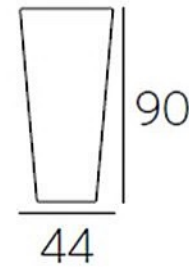

Y-Pot pot

Materials
polyethylene