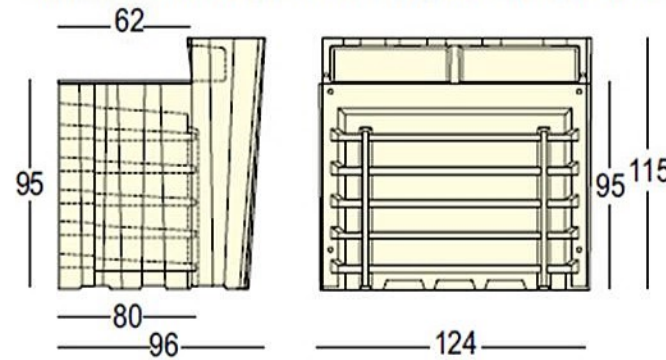

Art. 8316 | FROZEN DESK LARGE LIGHT