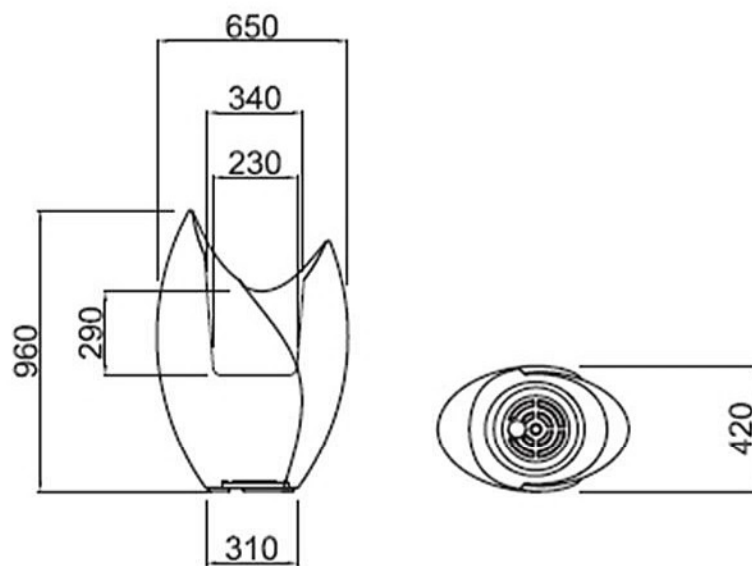

tall_ **BOA3047/M050000**