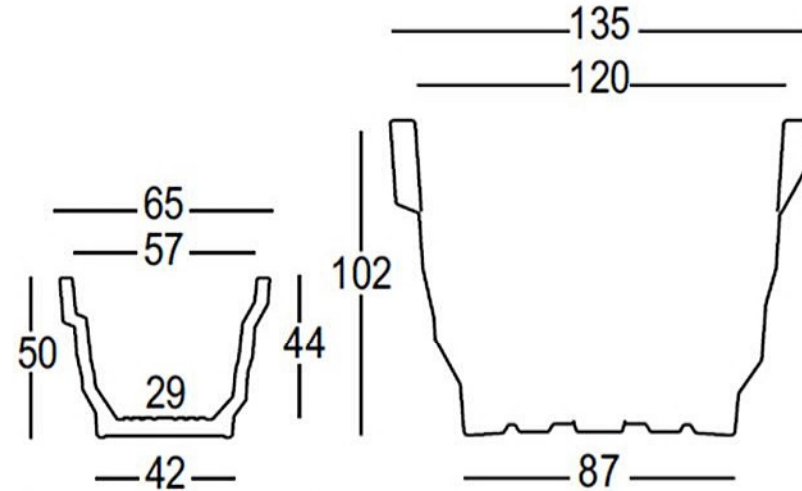

REBELOT 55

REBELOT 65