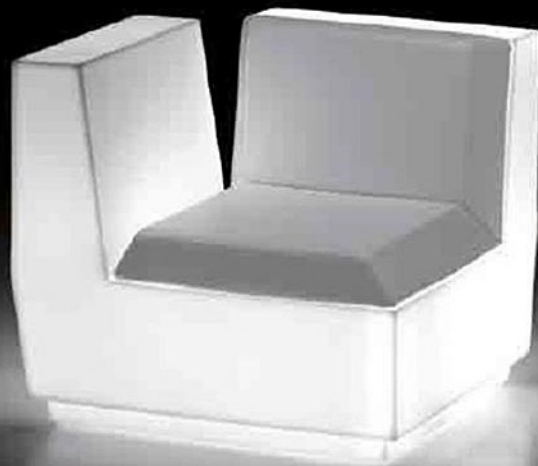

PlasFort
DESIGN

A alta costura em Rotomoldagem...

BIG CUT
CORNER
LIGHT

BIG CUT
MODULE
LIGHT

RGB LED COLOURS

RGB LED COLOURS

Rua das Indústrias, 1145
4785-628 Trofa

www.plasfort.com

TEL 252 409 999