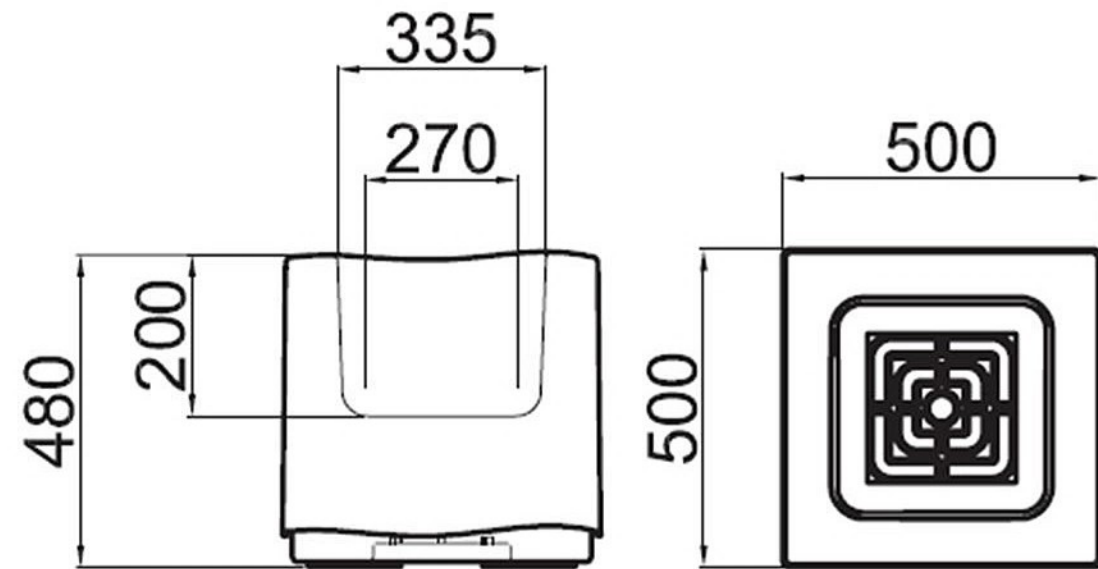

Caprice

tall

high

HILO & NAIF ONLY

PlasFort
DESIGN

A alta costura em Rotomoldagem...

Carré

LIGHTING