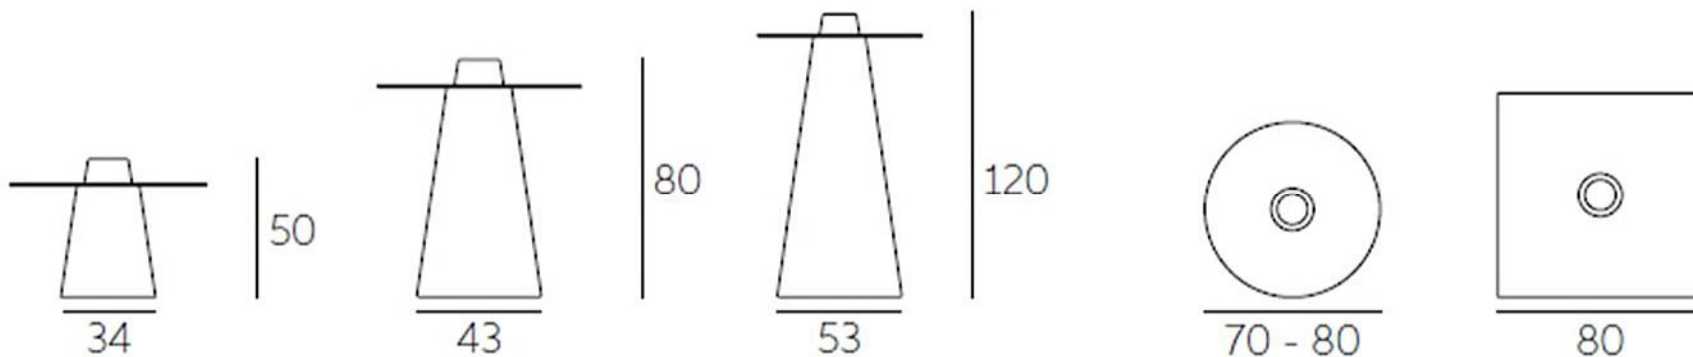

Peak table

Materials
polyethylene
tempered glass

PlasFort
DESIGN

A alta costura em Rotomoldagem...

Square table

Materials
polyethylene
tempered glass

PlasFort
DESIGN

A alta costura em Rotomoldagem...