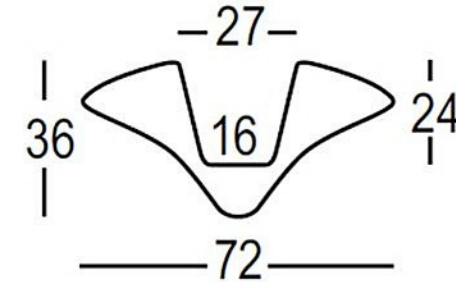

NINFEA

NINFEA 57

NINFEA 72

BASIC COLOURS

Art. 6211 | NINFEA 57

Art. 6212 | NINFEA 72

A5

B1

C2

69

86