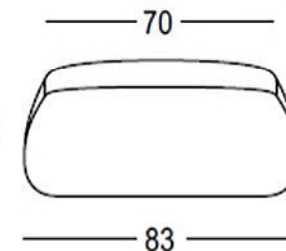

PlasFort
DESIGN

A alta costura em Rotomoldagem...

GUMBALL SUNLOUNGE

BASIC COLOURS

Art. 6262 | GUMBALL SUNLOUNGE

Hard

- C2 ☐
- G9 ☐
- M9 ☐
- N2 ☐
- N4 ☐
- 87 ☐

LACCATI

Art. 6562 | GUMBALL SUNLOUNGE

Hard

- 03 ☐

CUSHION

Art. 30059

Ecopelle / Sky

Art. 30060

Tessuto tecnico / Technical fabric