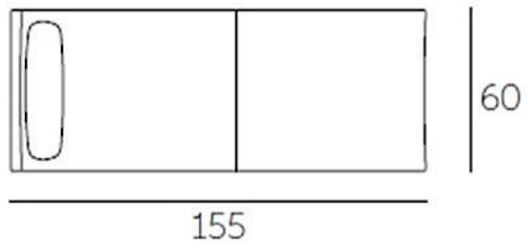

PlasFort
DESIGN

A alta costura em Rotomoldagem...

Tic Tac chaise-longue