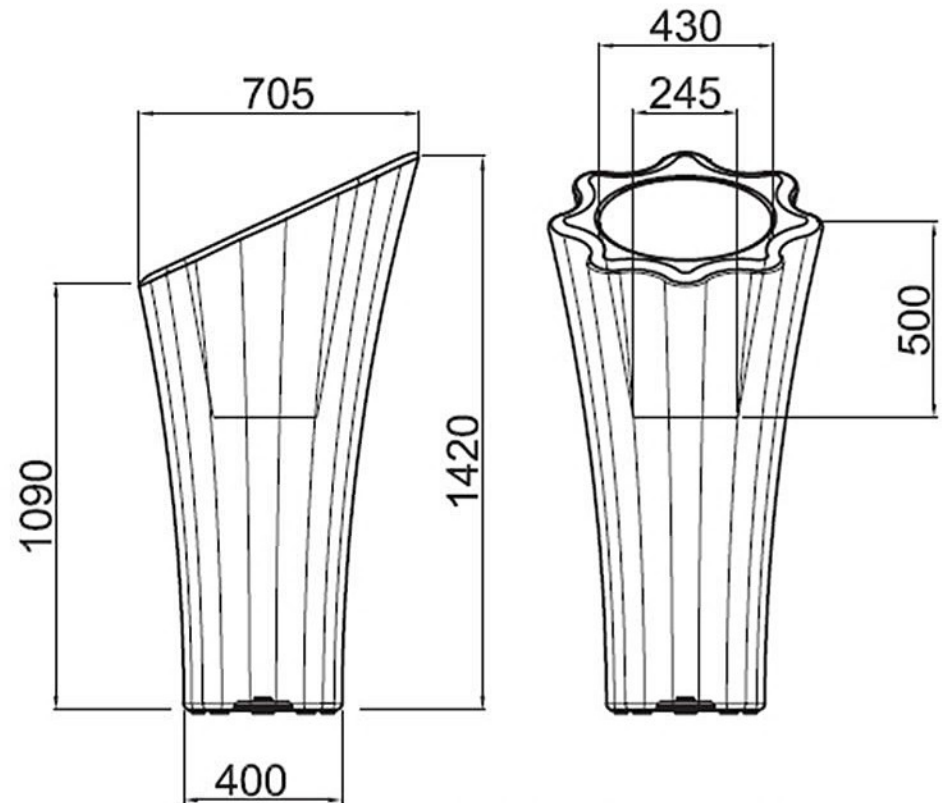

Madame of Love floor lamp

Materials
polyethylene

200

72

78

PlasFort[®]
DESIGN

A alta costura em Rotomoldagem...

MARGHERITA light