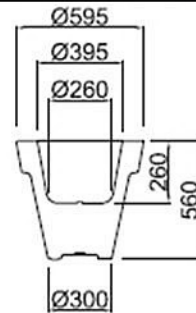

short_ **B080028** /M050000