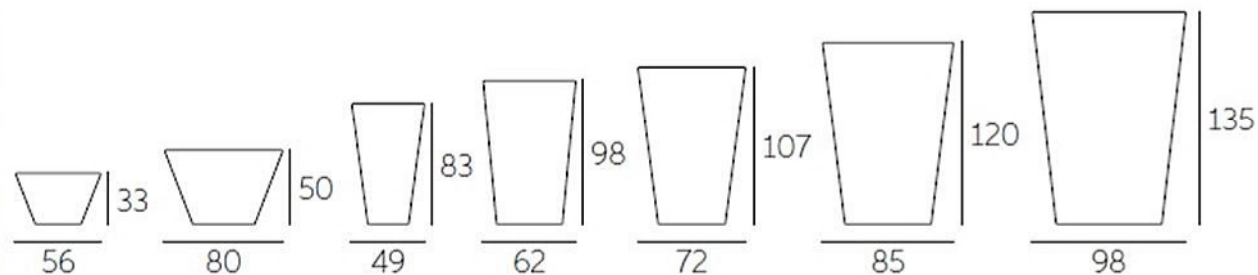

X-Pot pot

Materials
polyethylene