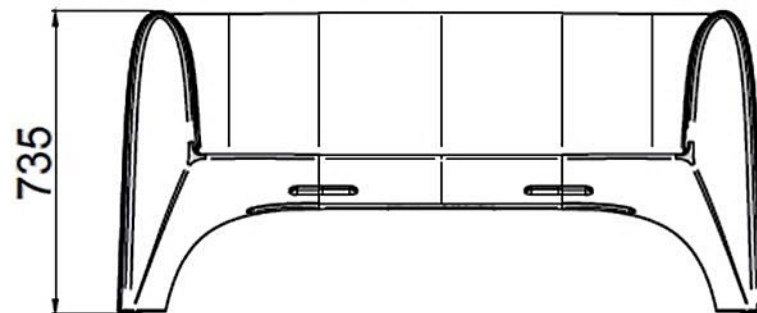

TEL 252 409 999

PlasFort
DESIGN

A alta costura em Rotomoldagem...

GROOVE SOFA

1570

ANTHRACITE

PURPLE

WHITE