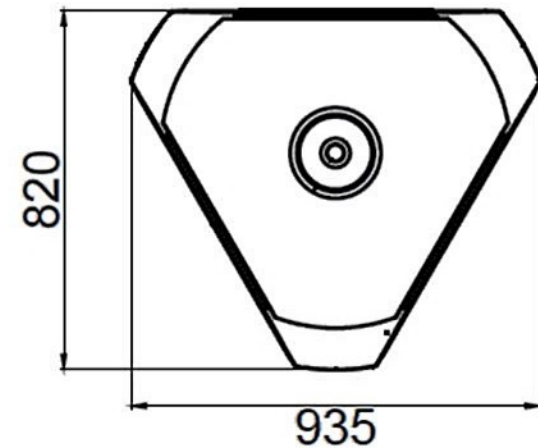

A alta costura em Rotomoldagem...

Rua das Indústrias, 1145
4785-628 Trofa

www.plasfort.com

TEL 252 409 999

PlasFort[®]
DESIGN

A alta costura em Rotomoldagem...

ORLANDO COFFEE TABLE

ANTHRACITE