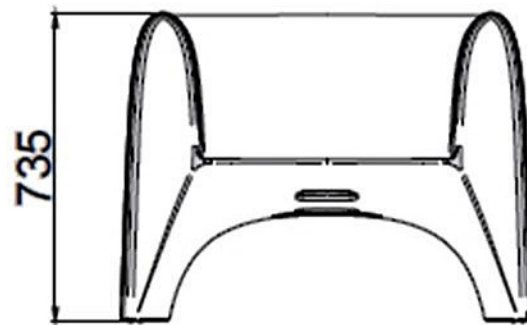

TEL 252 409 999

PlasFort
DESIGN

A alta costura em Rotomoldagem...

GROOVE ARMCHAIR

ANTHRACITE

PURPLE

WHITE

AVIATOR