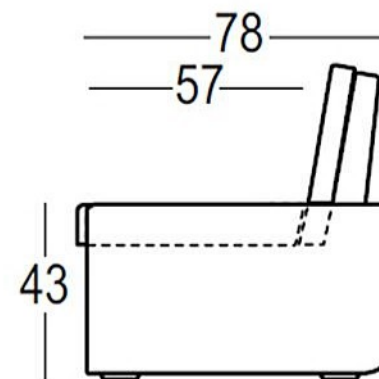

Light version