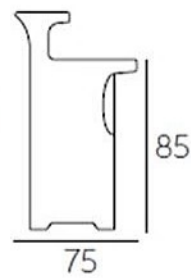

Break Bar

Ice Bar

Rua das Indústrias, 1145
4785-628 Trofa

www.plasfort.com

TEL 252 409 999

PlasFort
DESIGN

A alta costura em Rotomoldagem...

Break Line