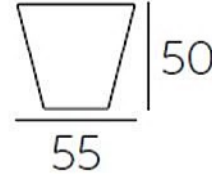

Y-Pot pot

Materials
polyethylene