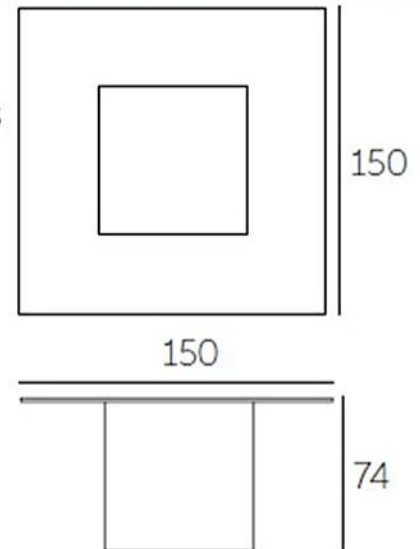

Peak table

Materials
polyethylene
tempered glass

PlasFort
DESIGN

A alta costura em Rotomoldagem...

Square table

Materials
polyethylene
tempered glass

PlasFort
DESIGN

A alta costura em Rotomoldagem...