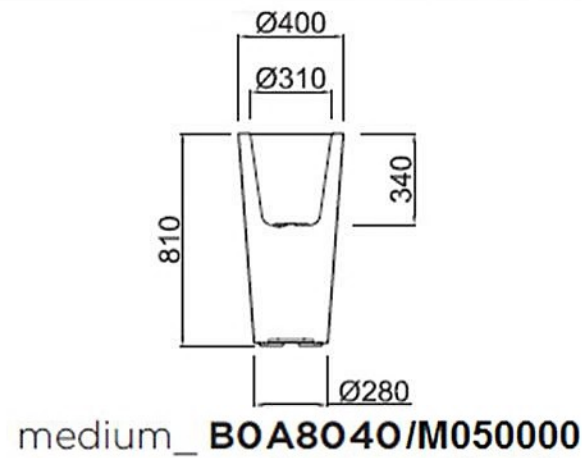

HILO **LIGHT**

Rua das Indústrias, 1145
4785-628 Trofa

www.plasfort.com

TEL 252 409 999