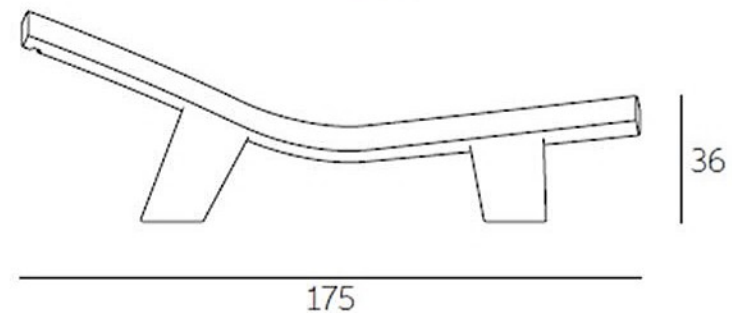

www.plasfort.com

TEL 252 409 999

PlasFort
DESIGN

A alta costura em Rotomoldagem...

Low Lita Lounge chaise-longue

Rua das Indústrias, 1145
4785-628 Trofa

www.plasfort.com

TEL 252 409 999