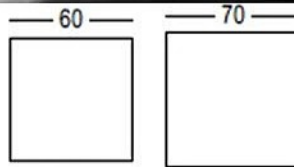

- 60x60 - Art. A4468
- 70x70 - Art. A4488
- 60x60 - Art. A4469
- 70x70 - Art. A4489

- Ø 60 - Art. A4463
- Ø 70 - Art. A4490
- Ø 60 - Art. A4464
- Ø 70 - Art. A4491