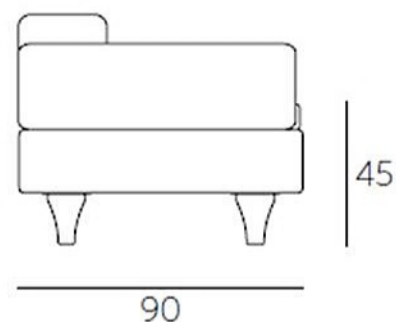

A alta costura em Rotomoldagem...

Rua das Indústrias, 1145
4785-628 Trofa

TEL 252 409 999

PlasFort
DESIGN

A alta costura em Rotomoldagem...

HappyLife sofa

Materials
polyethylene
ecoleather cushion

Rua das Indústrias, 1145
4785-628 Trofa