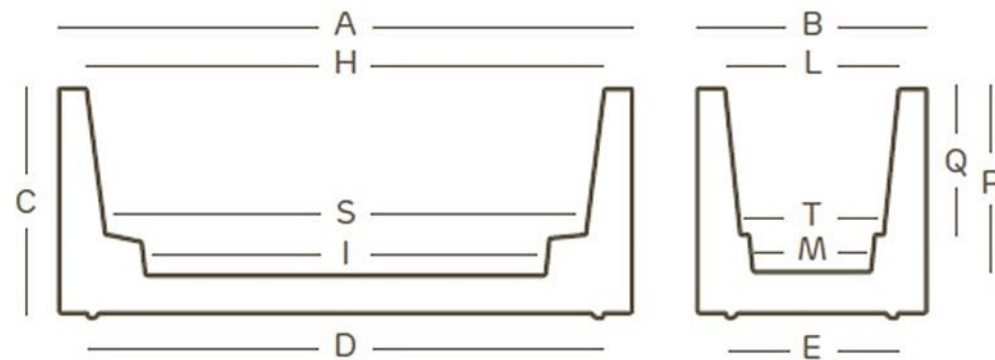

kube cassetta