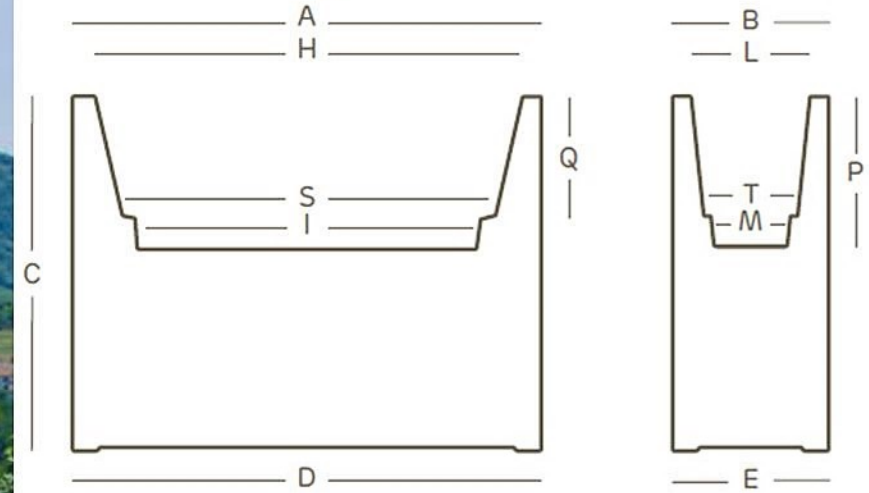

kube high slim cassetta alta

Art. 2777

cm. 80

A cm. 80

B cm. 25

C cm. 70

D cm. 80

E cm. 25

H cm. 75

I cm. 49

L cm. 20

M cm. 14

P cm. 26,5

Q cm. 20

S cm. 68

T cm. 18

Rua das Indústrias, 1145

4785-628 Trofa

TEL 252 409 999