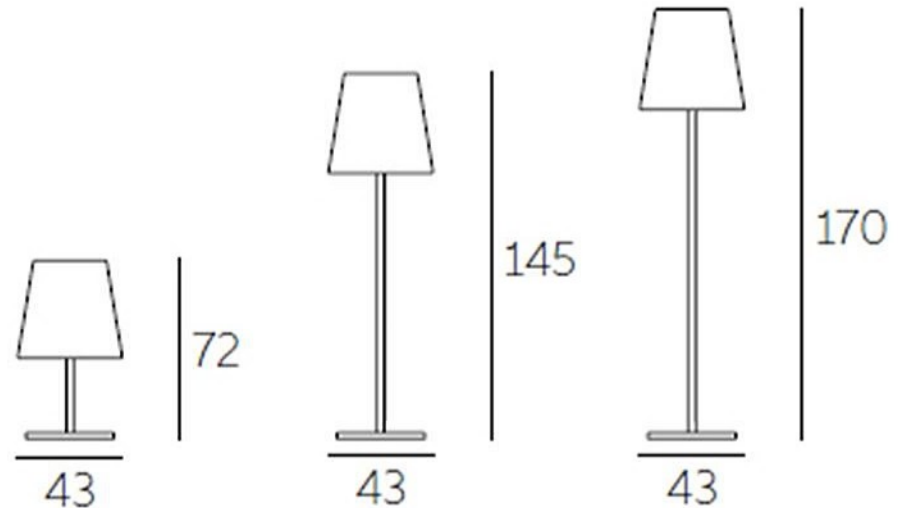

Materials
polyethylene
galvanized metal stem

Rua das Indústrias, 1145
4785-628 Trofa

www.plasfort.com

TEL 252 409 999

PlasFort
DESIGN

A alta costura em Rotomoldagem...

Ali Baba Wood floor lamp

Materials
polyethylene
beech stem