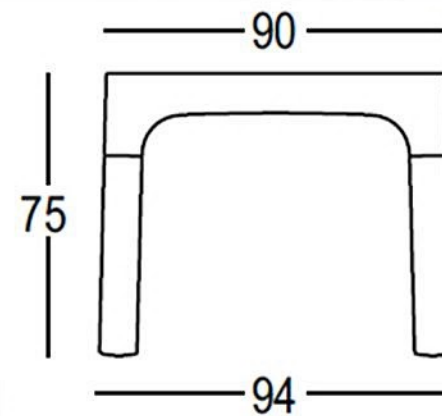

SIMPLE
TABLE

Art. 6255 | SIMPLE TABLE

- C2
- G9
- 87

STRUCTURE