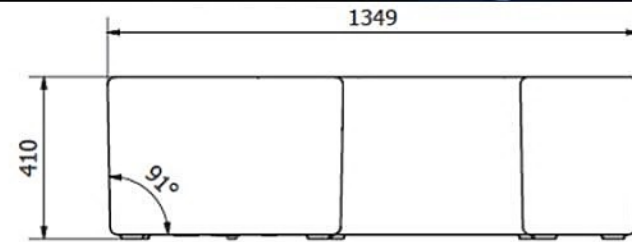

HHCLIGHT

BOBB020M050000

Rua das Indústrias, 1145
4785-628 Trofa

www.plasfort.com

TEL 252 409 999