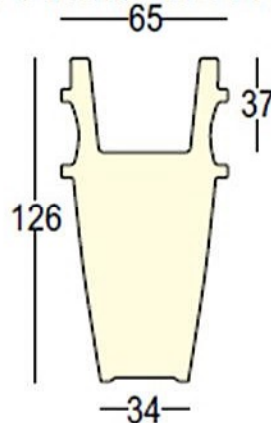

A alta costura em Rotomoldagem...

Rua das Indústrias, 1145
4785-628 Trofa

www.plasfort.com

TEL 252 409 999

PlasFort
DESIGN

A alta costura em Rotomoldagem...

HUMPREY
LIGHT

Art. 9226 HUMPREY LIGHT