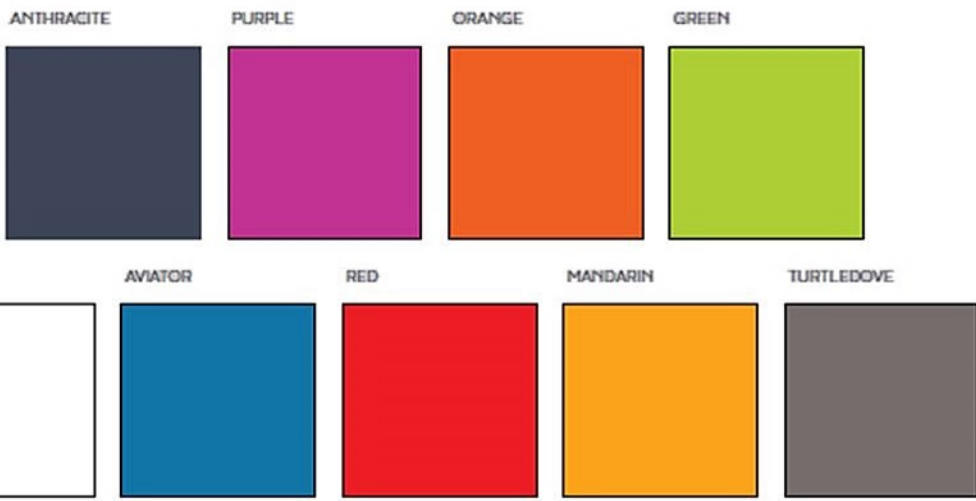

PlasFort
DESIGN

Rua das Indústrias, 1145
4785-628 Trofa

TEL 252 409 999