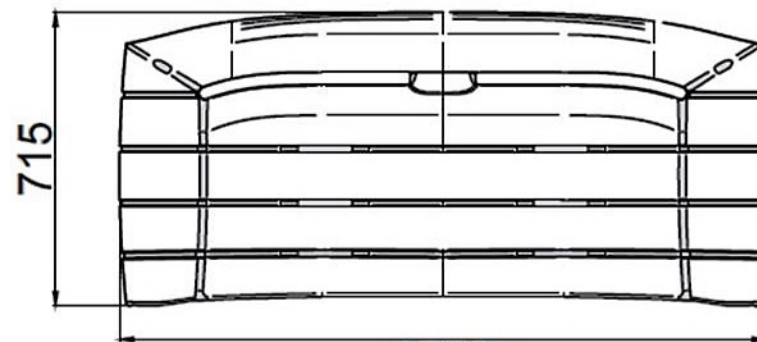

TEL 252 409 999

PlasFort
DESIGN

A alta costura em Rotomoldagem...

GROOVE SOFA

1570

ANTHRACITE

PURPLE

WHITE