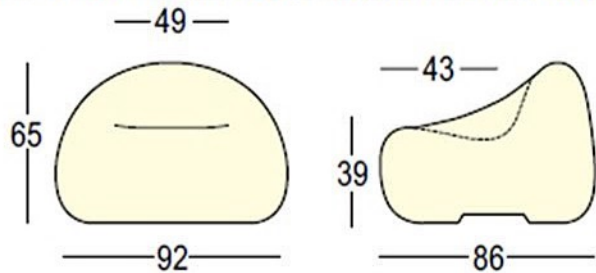

Art. 8246 GUMBALL ARMCHAIR LIGHT