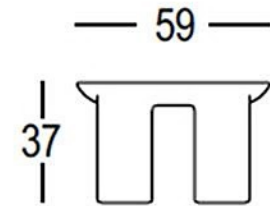

STRUCTURE

TOP

BASIC COLOURS

Art. 6381 | ATENE TABLE

TOP

HPL - Round

Ø 80 - Art. **A4494**

Ø 100 - Art. **A4498**