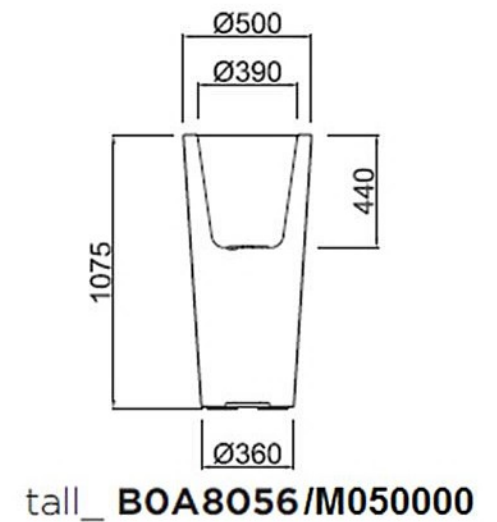

HILO **LIGHT**

Rua das Indústrias, 1145
4785-628 Trofa

www.plasfort.com

TEL 252 409 999