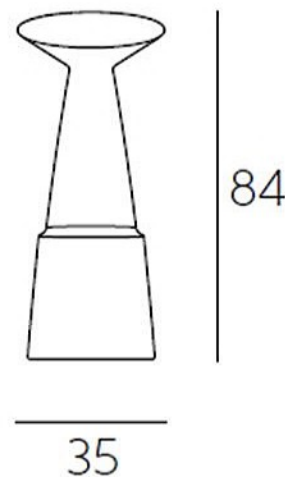

Voilà high stool

Materials
polyethylene