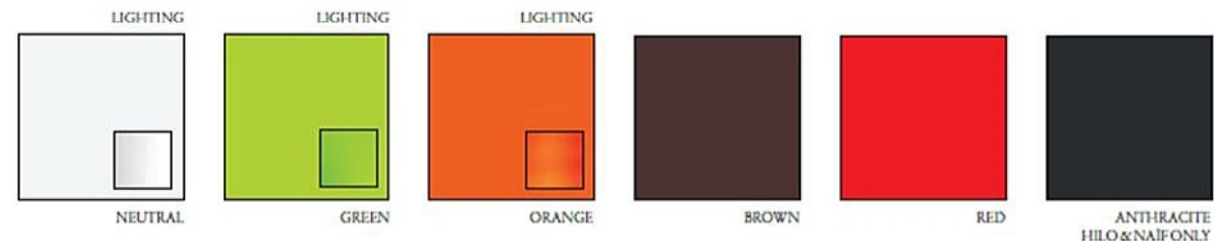

Naif

Rua das Indústrias, 1145
4785-628 Trofa

www.plasfort.com

TEL 252 409 999