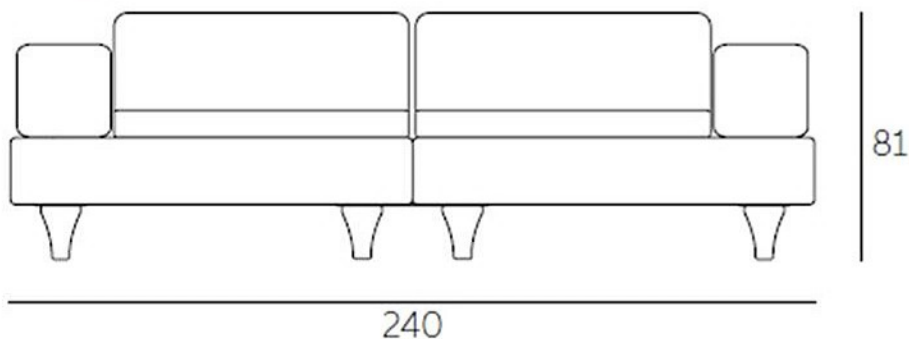

A alta costura em Rotomoldagem...

Rua das Indústrias, 1145
4785-628 Trofa

TEL 252 409 999

PlasFort
DESIGN

A alta costura em Rotomoldagem...

HappyLife sofa

Materials
polyethylene
ecoleather cushion

Rua das Indústrias, 1145
4785-628 Trofa