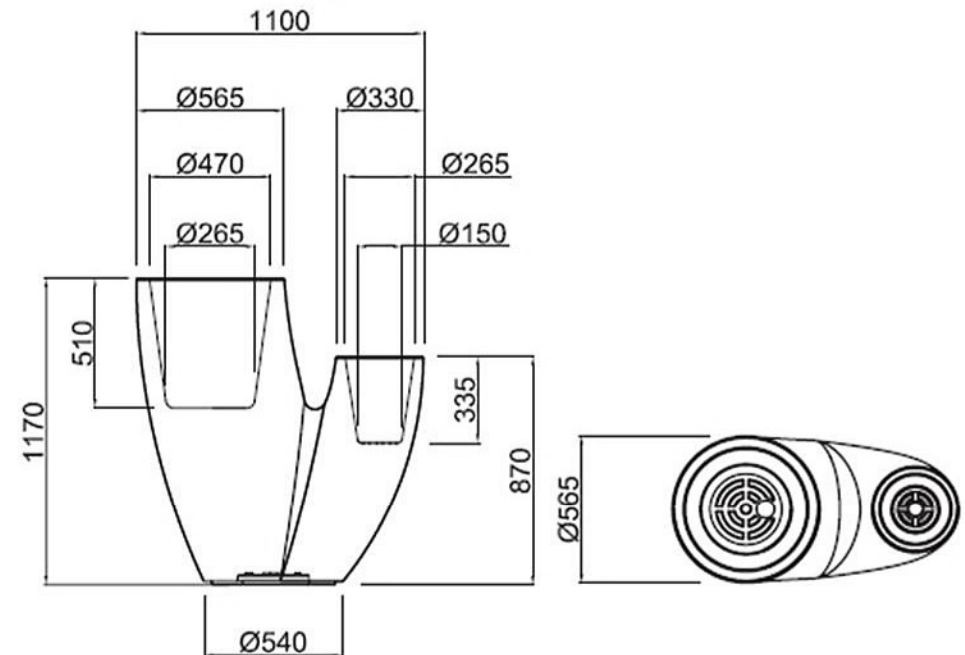

tall_ **BOA4054/M050000**