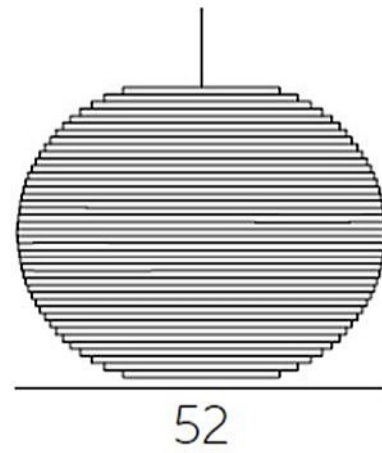

TEL 252 409 999

PlasFort
DESIGN

Molly hanging lamp

Materials
polyethylene

PlasFort[®]
DESIGN

A alta costura em Rotomoldagem...

sfera con piedistallo light

art. 2760 Ø 65 (cm. 65 x 70 h.)