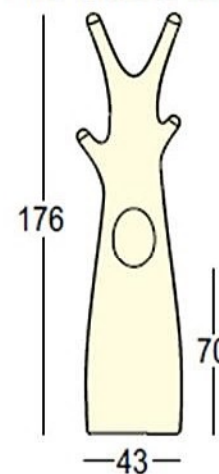

PlasFort
DESIGN

A alta costura em Rotomoldagem...

GODOT
LIGHT

Art. 8261 | GODOT LIGHT

Art. A4315 | ENDS 6 pieces

Rua das Indústrias, 1145
4785-628 Trofa

www.plasfort.com

TEL 252 409 999