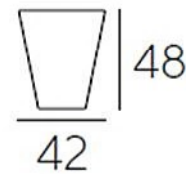

Y-Pot pot

Materials
polyethylene