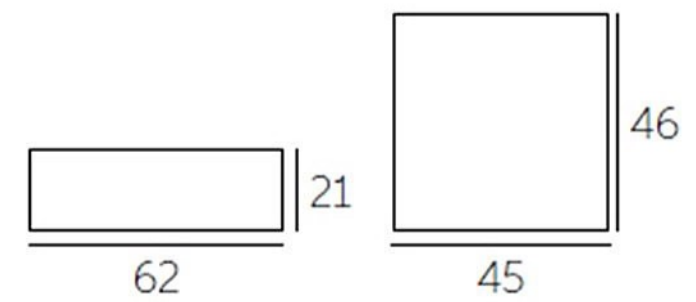

Quadra pot

Materials
polyethylene

PlasFort
DESIGN

A alta costura em Rotomoldagem...

quadrum

quadrum

Art. 2419
cm. 37

A-B cm. 37
C cm. 73
D-E cm. 26
H-L cm. 29
I-M cm. 22
P cm. 27