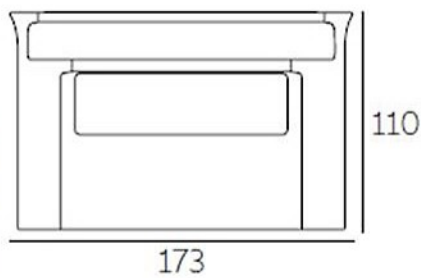

Break Bar

Ice Bar

Rua das Indústrias, 1145
4785-628 Trofa

www.plasfort.com

TEL 252 409 999