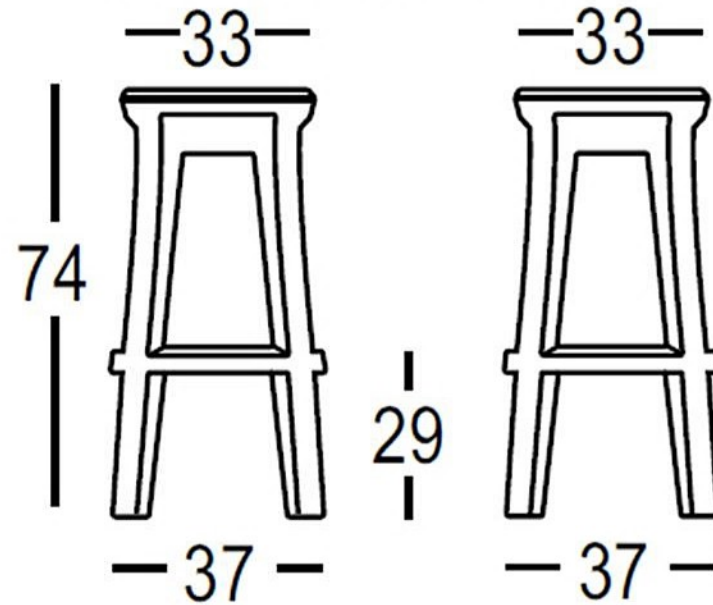

81
55,5
51
30

Light version

- C2 
- N4 

PlasFort
DESIGN

A alta costura em Rotomoldagem...

FROZEN SQUARE STOOL

Art. 6342 | FROZEN SQUARE STOOL

C2	
M9	
N2	
N4	
16	
34	
87	