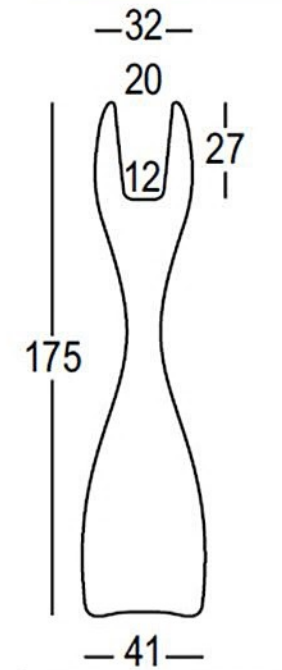

MOAI 175

BASIC COLOURS

LACCATI

METALLIZED

Art. 6209 | MOAI 126

Art. 6509 | MOAI 126

Art. 6809 | MOAI 126

Art. 6210 | MOAI 175

Art. 6510 | MOAI 175

Art. 6810 | MOAI 175