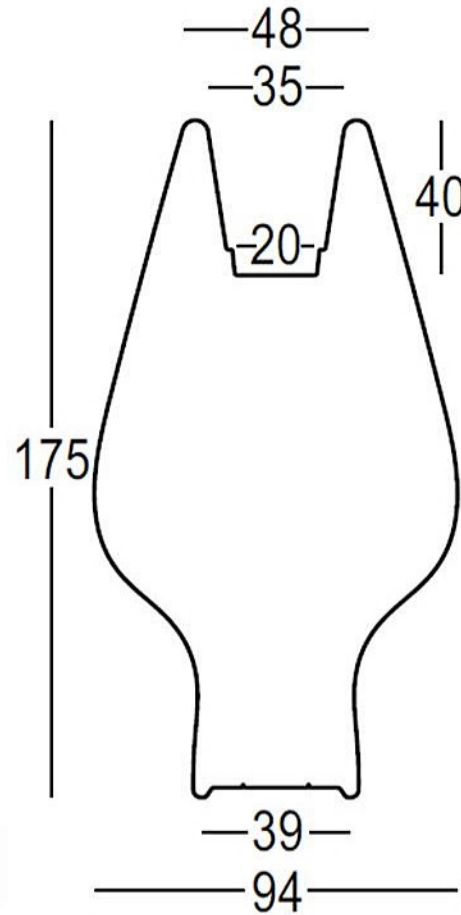

www.plasfort.com

TEL 252 409 999

PlasFort
DESIGN

HARBO

<i>BASIC COLOURS</i>	<i>LACCATI</i>
----------------------	----------------

Art. 6269 HARBO	Art. 6569 HARBO
-------------------	-------------------

A2

D7