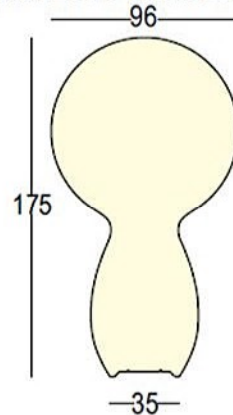

Art. 8253 | TRIM LIGHT