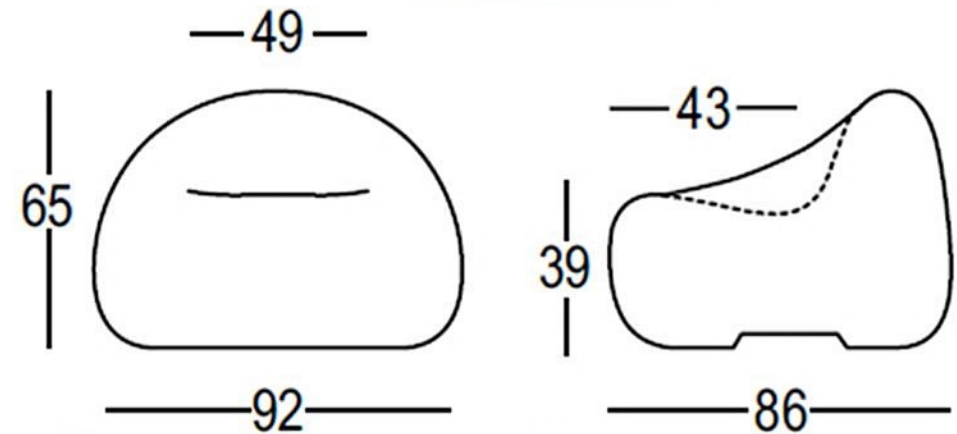

GUMBALL ARMCHAIR

BASIC COLOURS

Art. 6246 | GUMBALL ARMCHAIR

Hard

- C2
- G9
- M9
- N2
- N4
- 87

LACCATI

Art. 6546 | GUMBALL ARMCHAIR

Hard

- 03
- 44

SPECIAL COLORS

Art. 6246 | GUMBALL ARMCHAIR

Rigido / Hard

INDUSTRIAL BLACK

- P1
- P2
- P3
- P4
- P5
- P6

FUNNY WHITE

- N6
- L7
- N7
- N8
- N9
- P0

URBAN FOREST

- P8
- P7